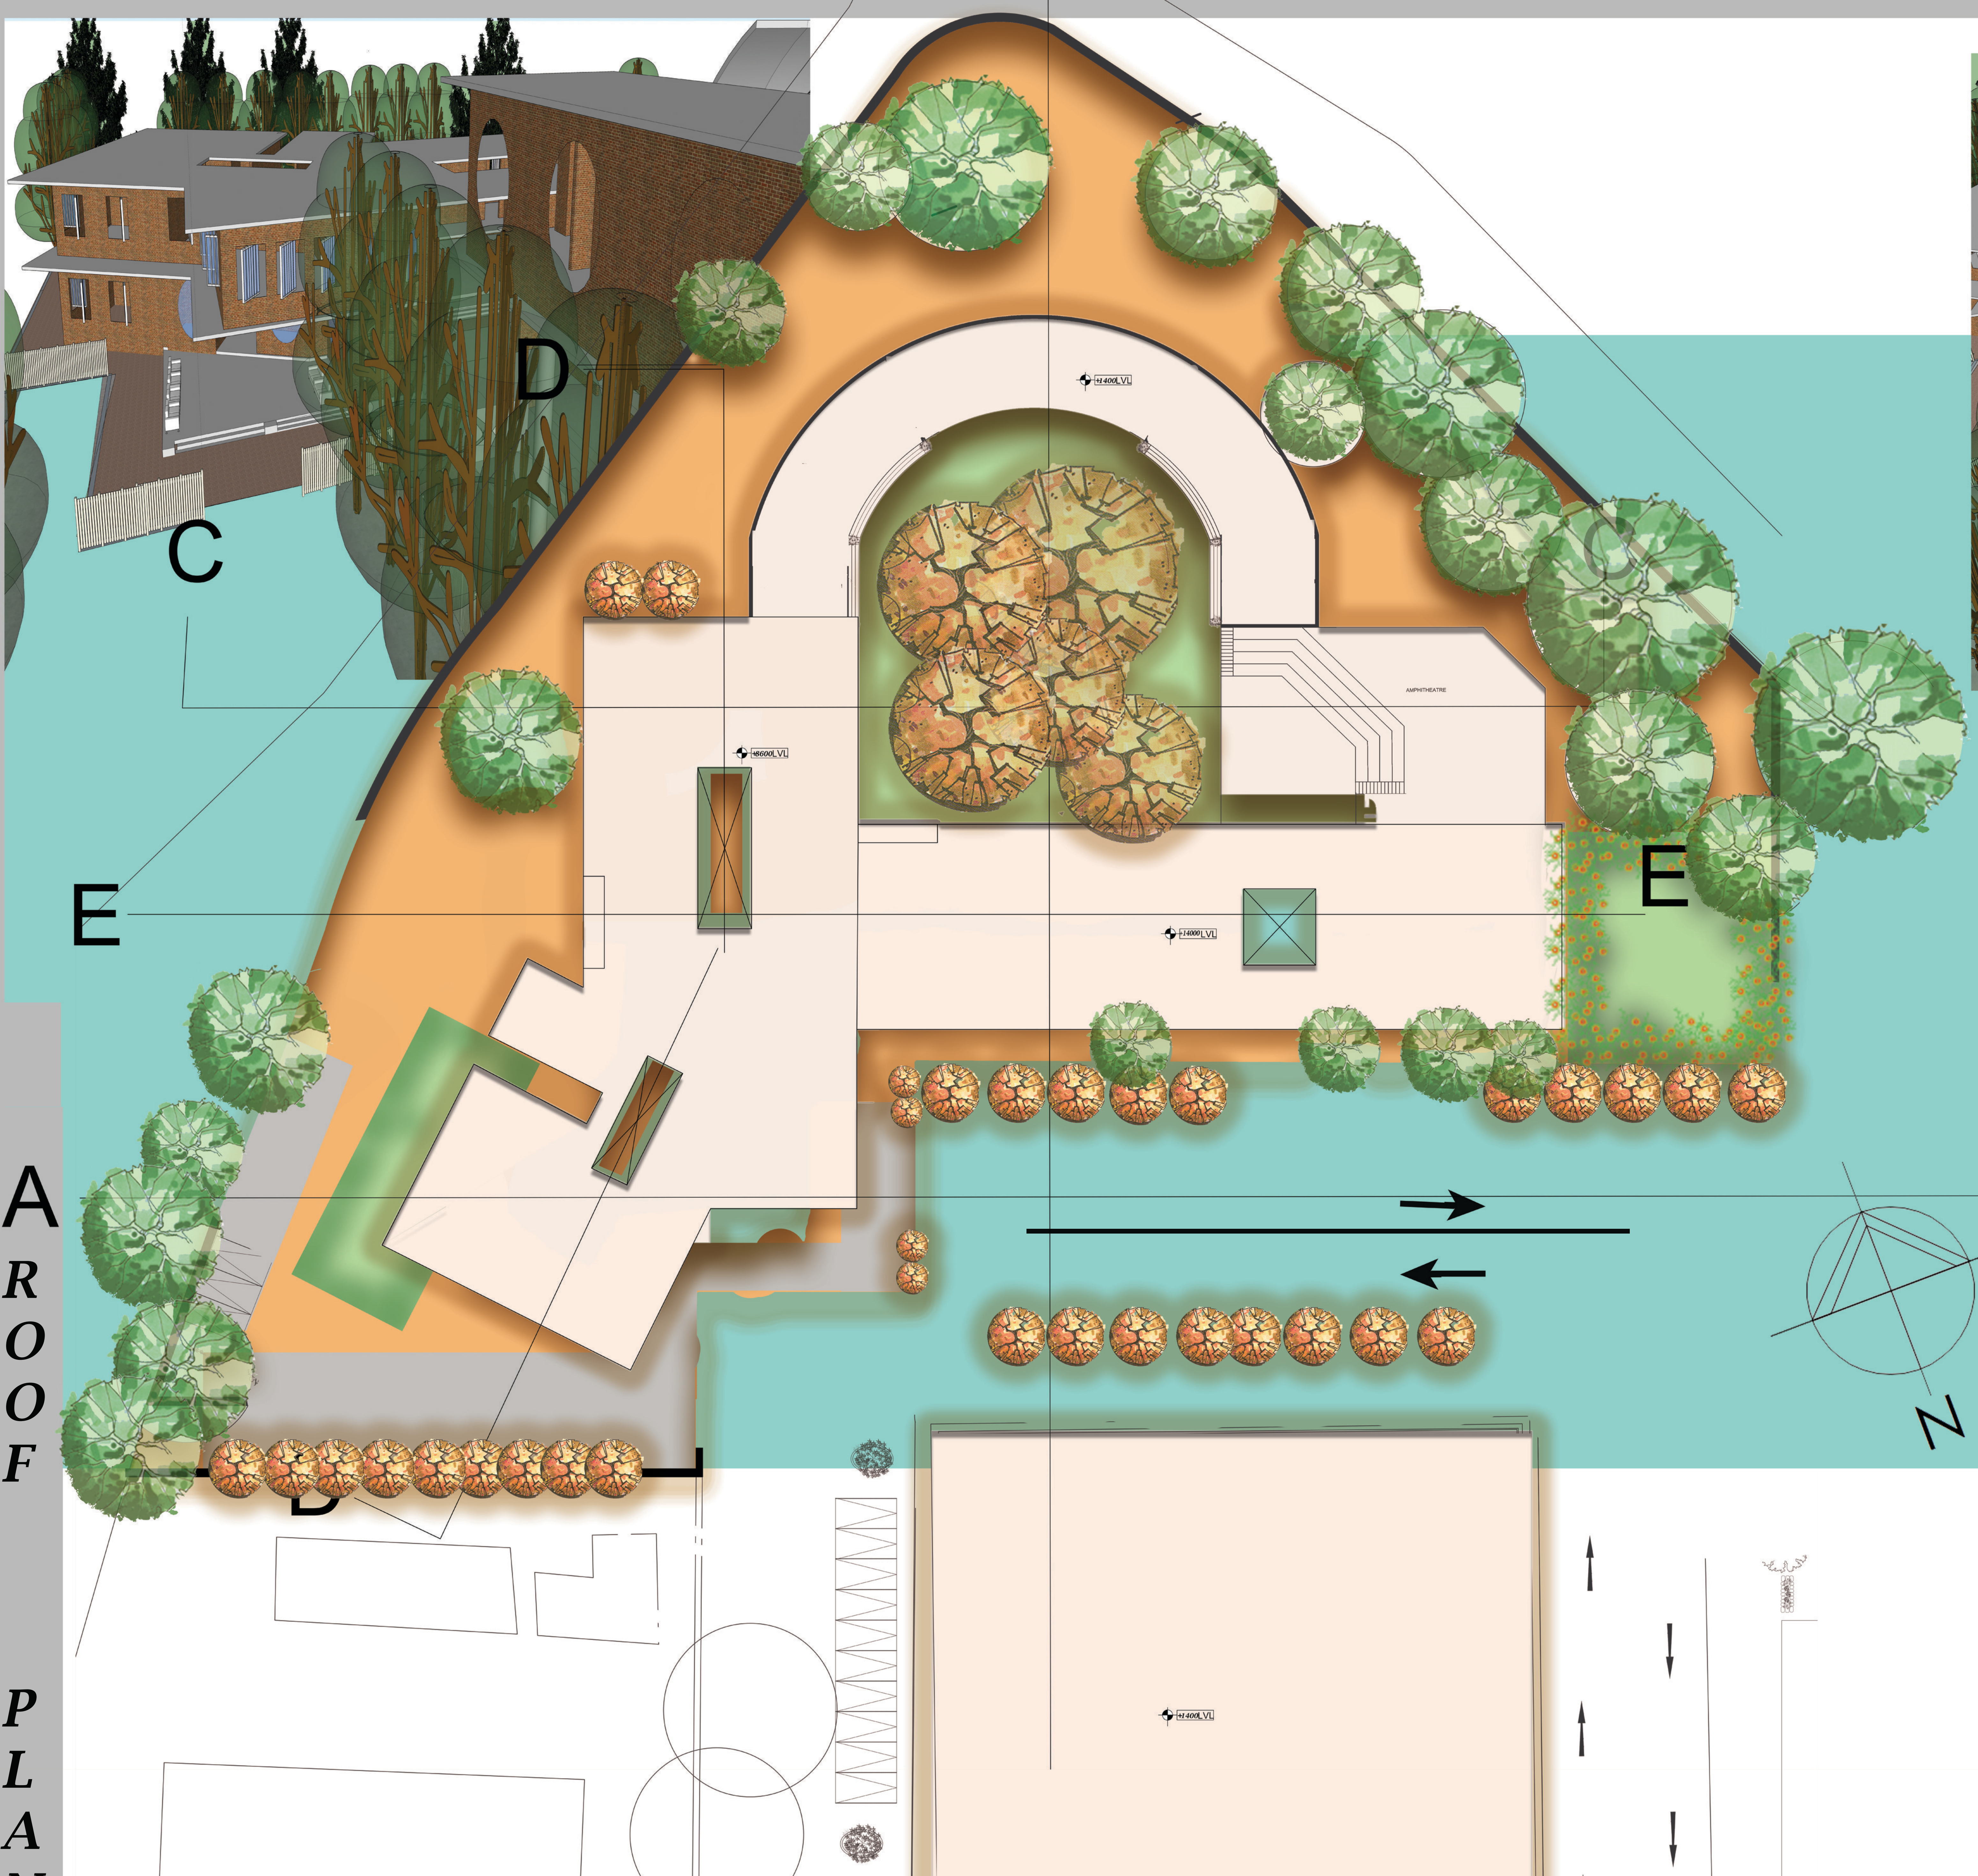

A  
R  
O  
O  
F

P  
L  
A  
N

ARIBA KHALIFE 17AR12  
SEM VI AD AIKTC SOA

SCALE 1:200