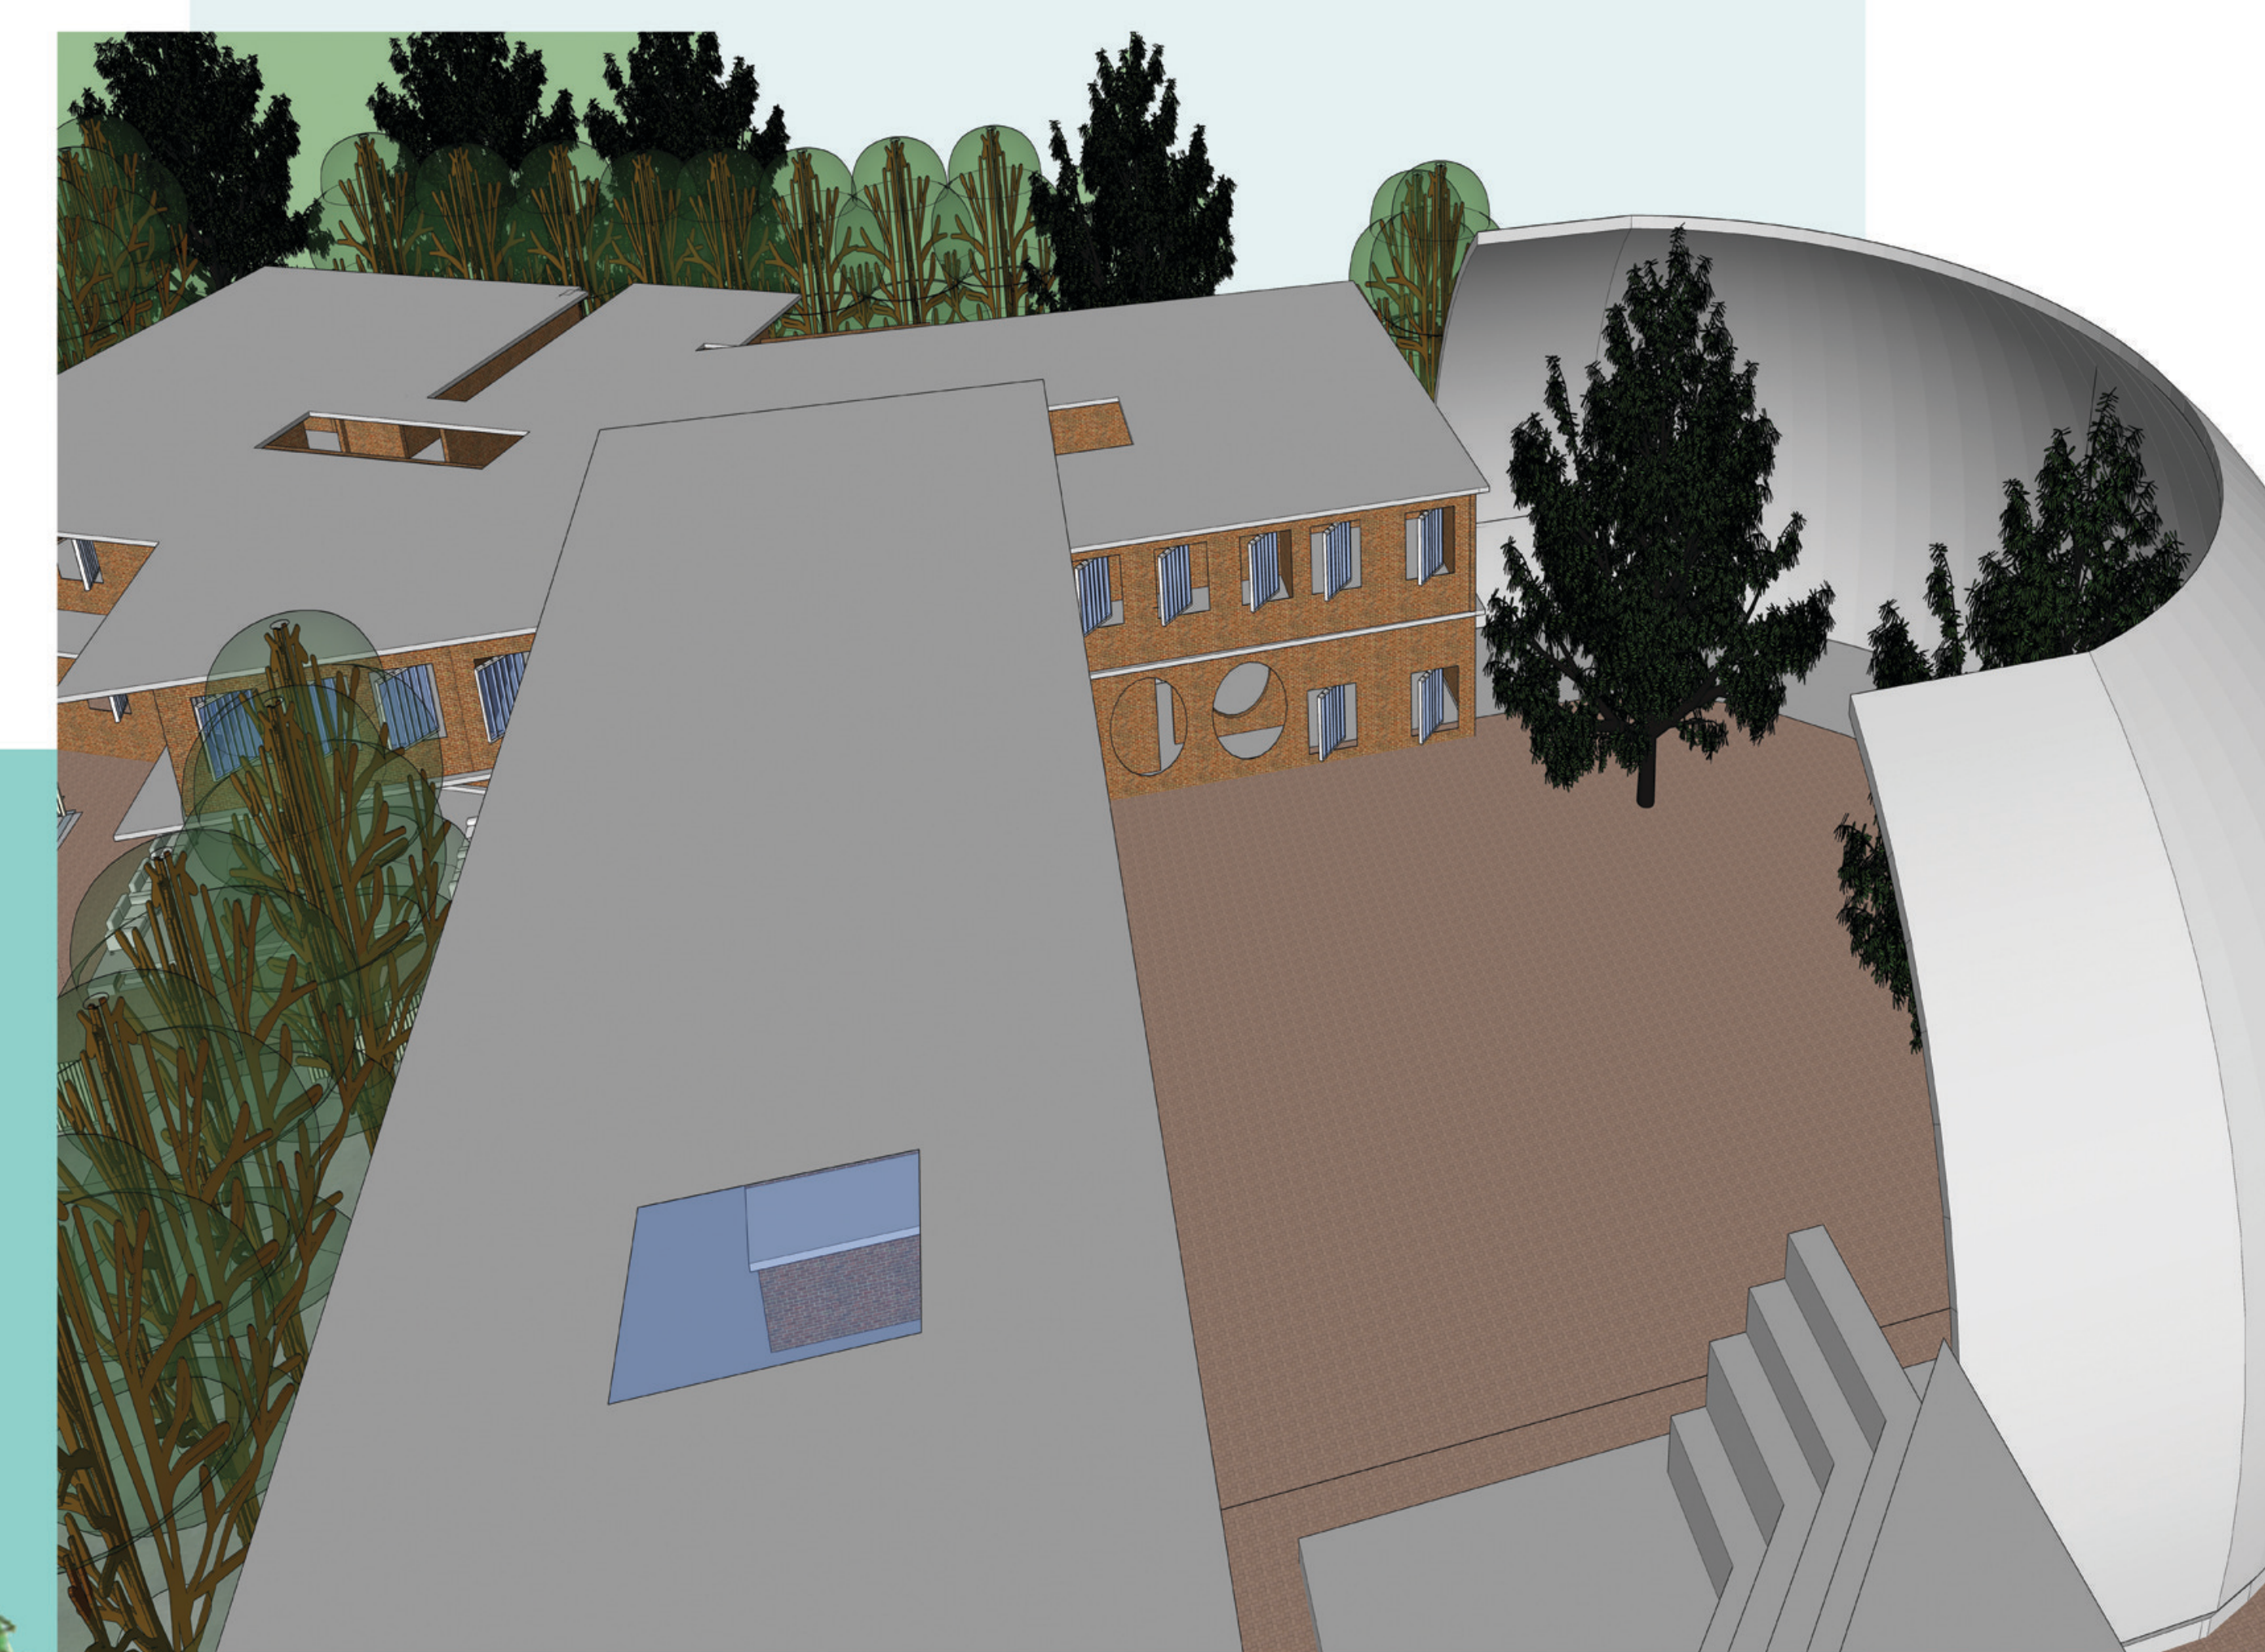

A  
R  
O  
O  
F

P  
L  
A  
N

ARIBA KHALIFE 17AR12  
SEM VI AD AIKTC SOA

SCALE 1:200