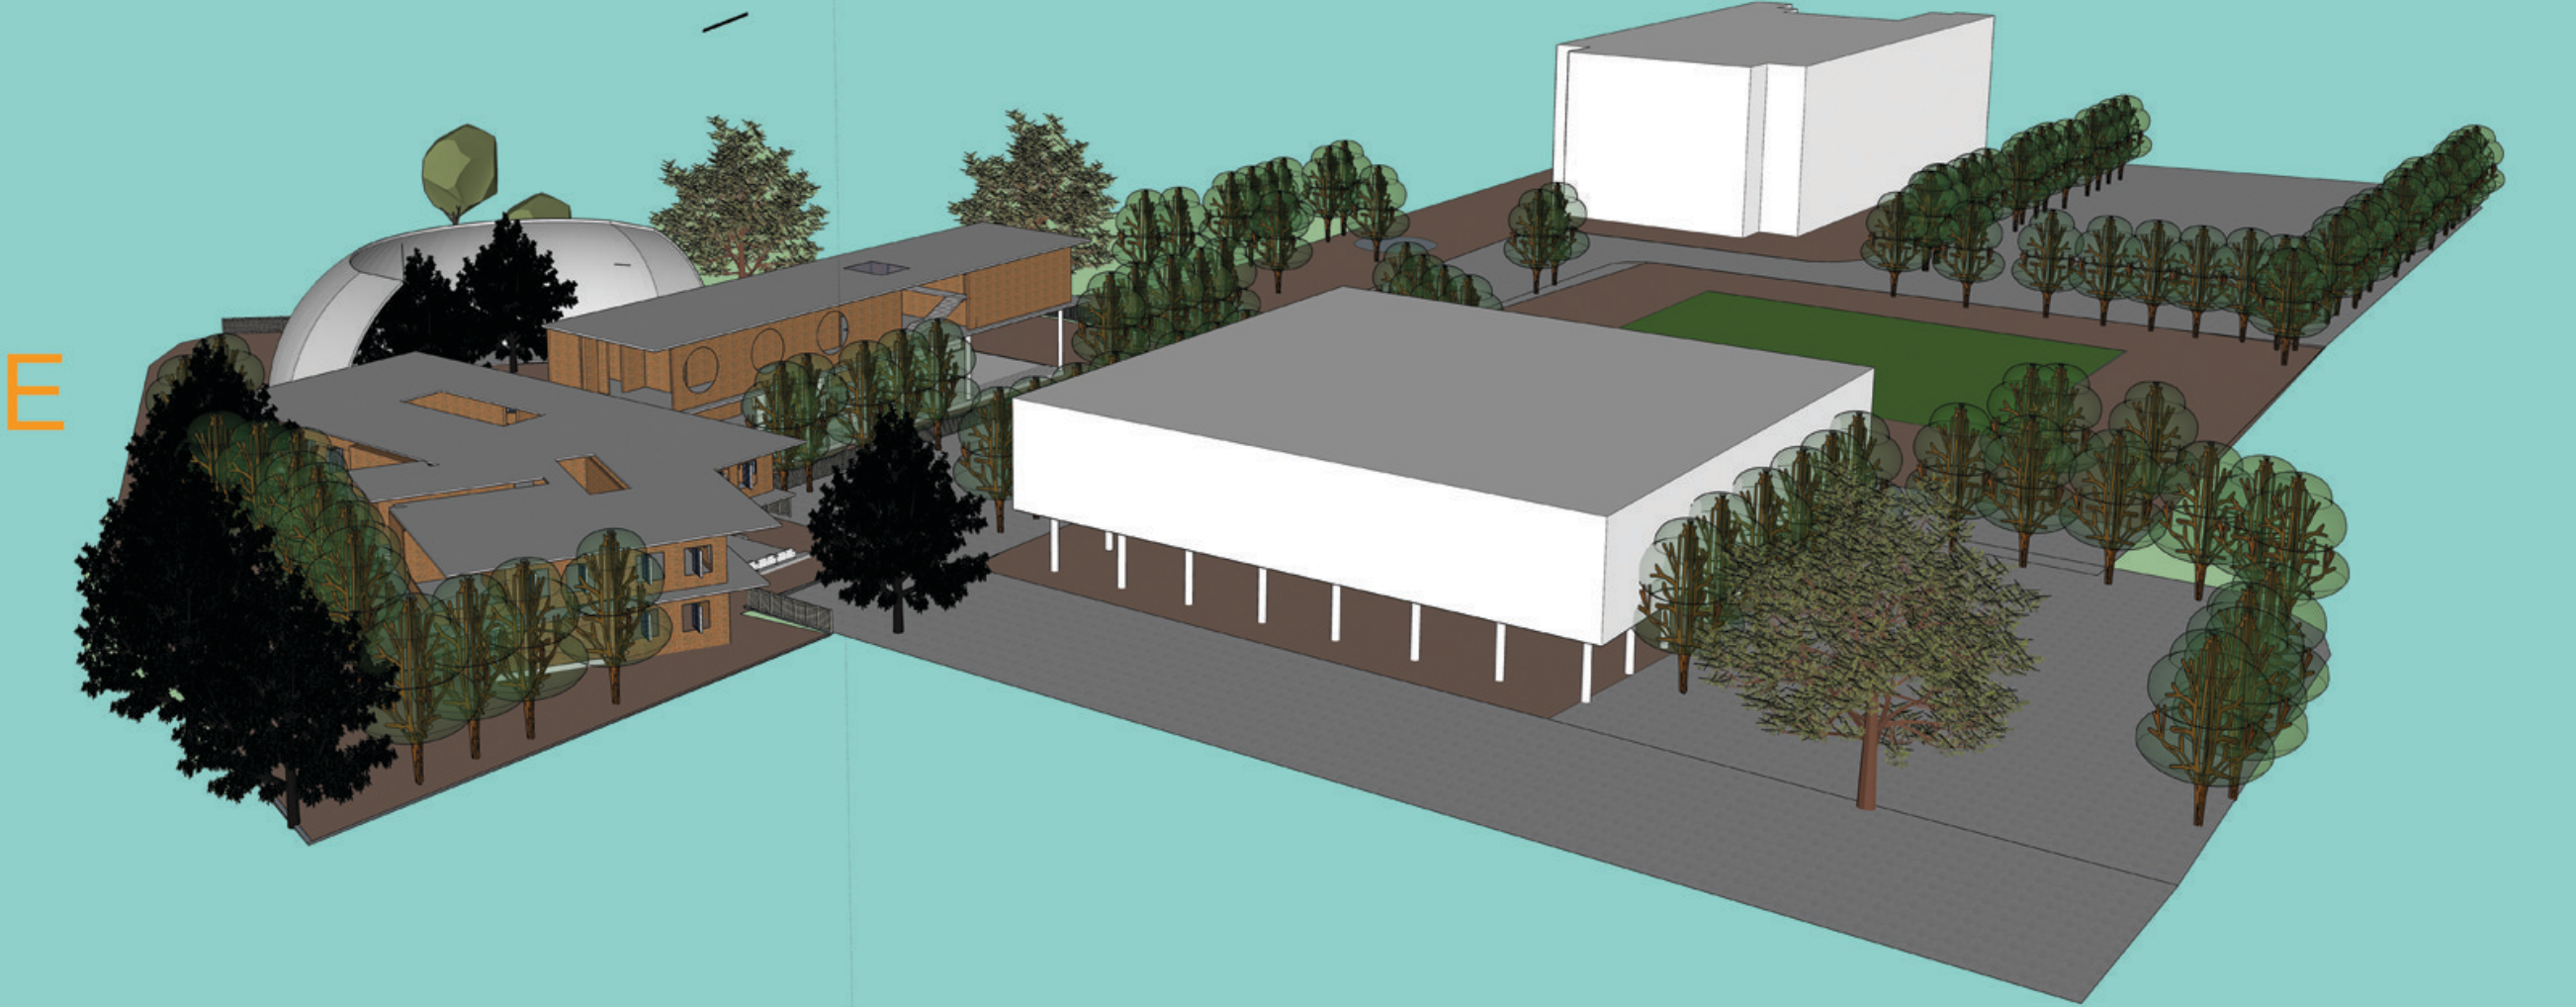

S
I
T
E

F
L
O
O
R

P
L
A
N

ARIBA KHALIFE 17AR12
SEM VI AD AIKTC SOA

SCALE 1:500