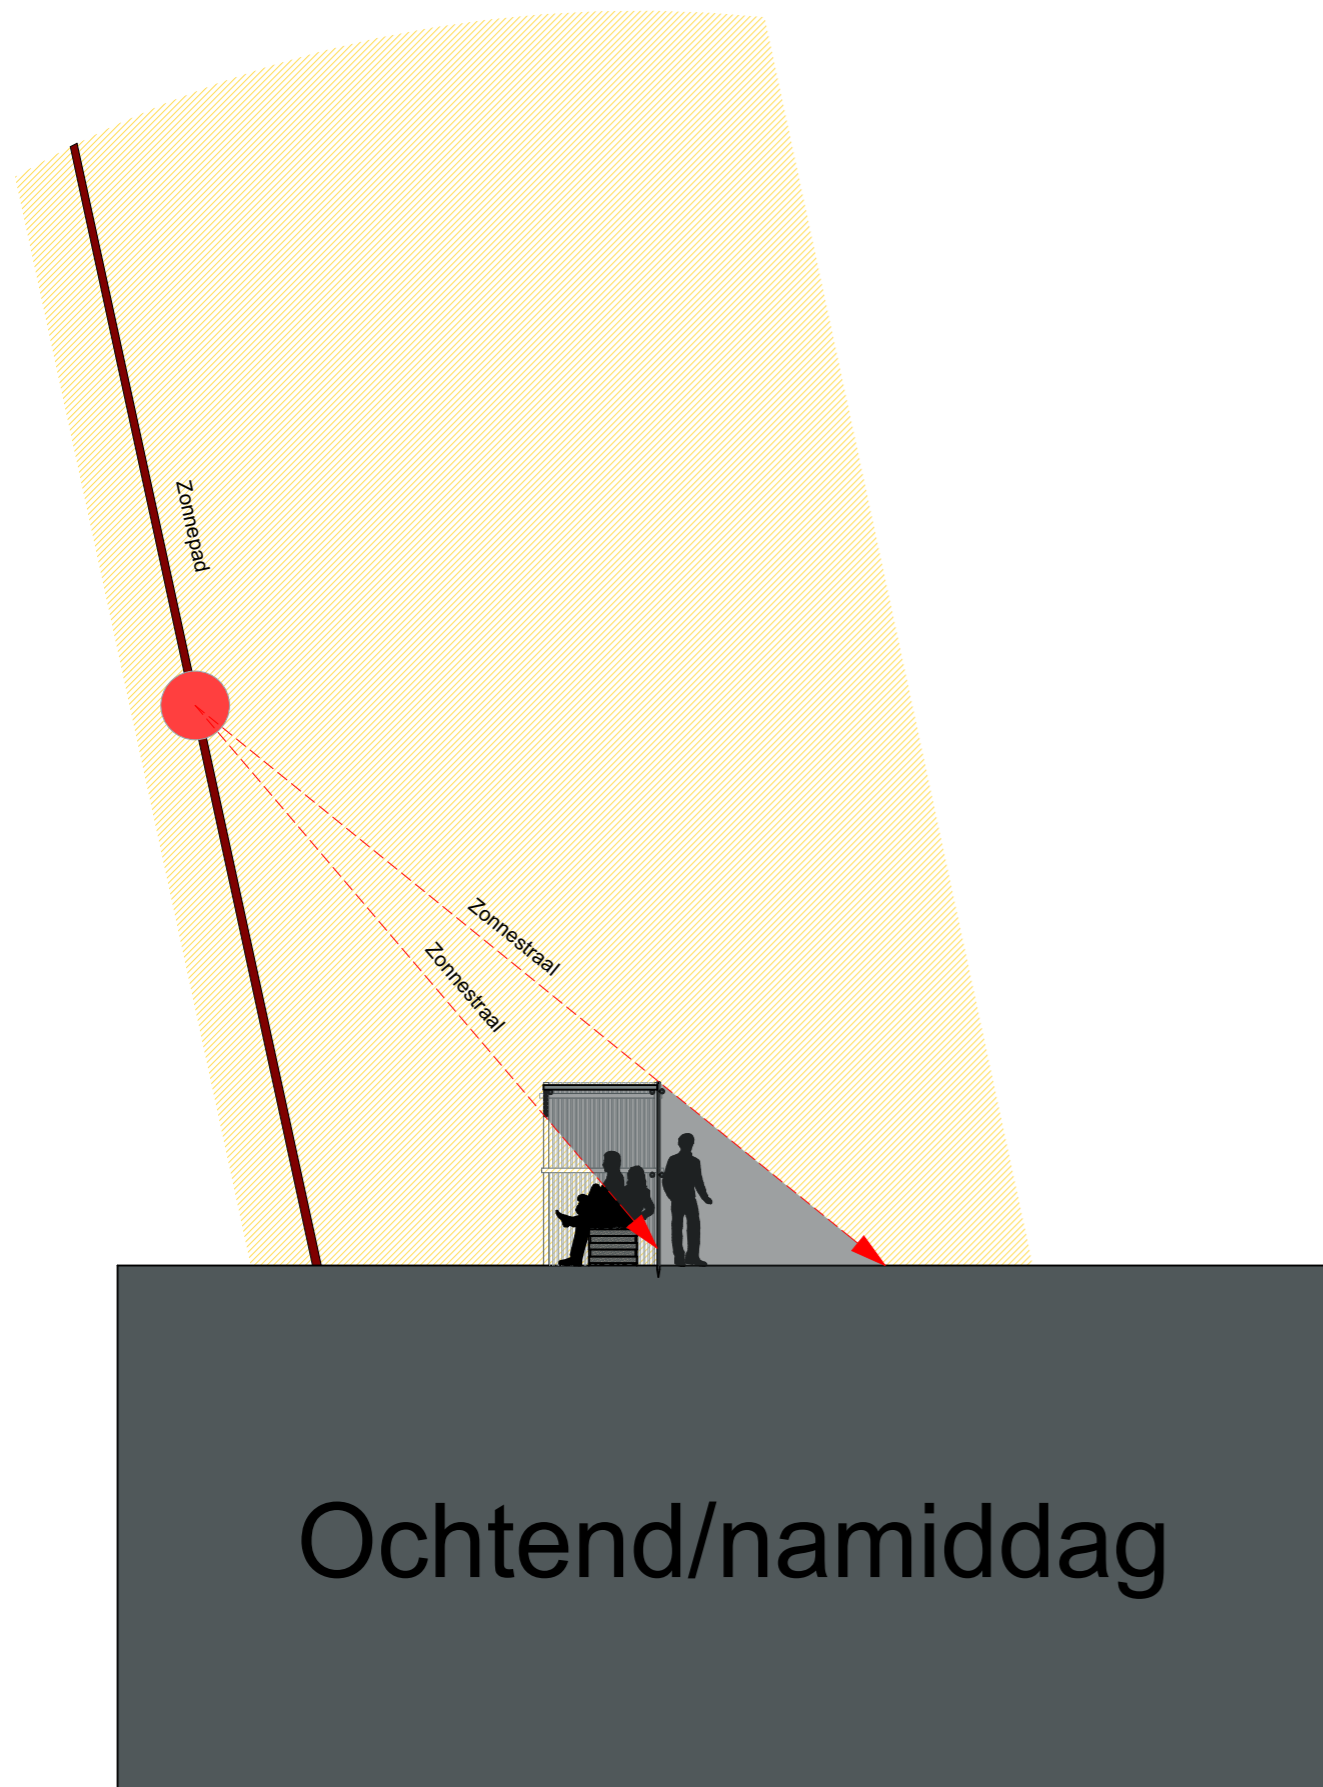

Locatie: Ascension

Noord-oost passaat wind

Locatie: Ascension

Doorsnede A-A

Plattegrond

Moment opname kalender maand: 21 juni
Tijd: 13:00 pm Plaats: ascension

Moment opname kalender maand: 21 maart/september
Tijd: 13:00 pm Plaats: ascension

Moment opname kalender maand: 21 december
Tijd: 13:00 pm Plaats: ascension

Sunpath + visualisatie

Sunpath + schaduwvorming op 21 juni

Sunpath + schaduwvorming op 21 maart/september

Sunpath + schaduwvorming op 21 december

Sunpath + passief op de wind op 21 december