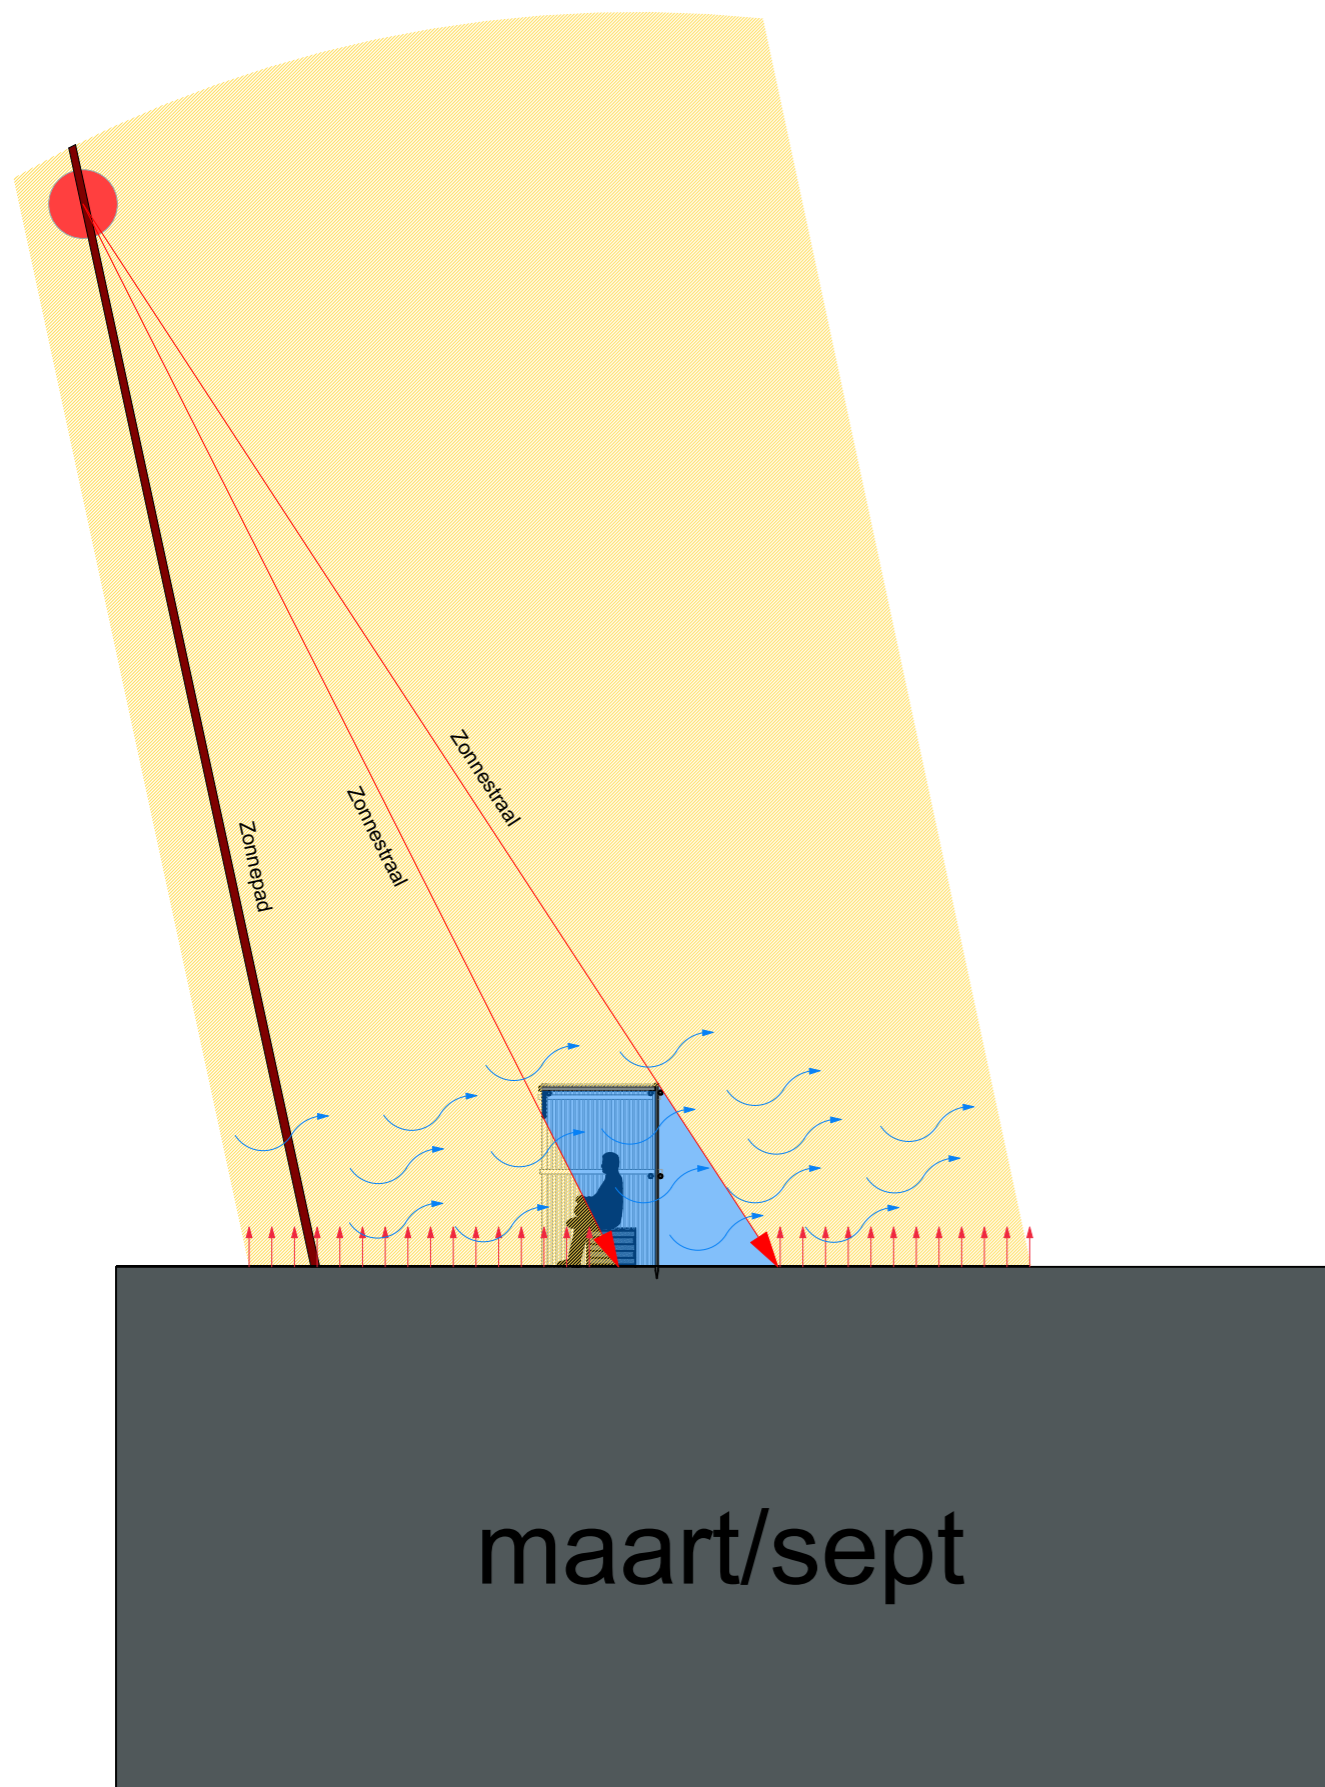

Moment opname kalender maand: 21 december
Tijd: 13:00 pm Plaats: ascension

Sunpath + visualisatie

Sunpath + schaduwvorming op 21 juni

Sunpath + schaduwvorming op 21 maart/september

Sunpath + schaduwvorming op 21 december

Sunpath + passief op de wind op 21 december