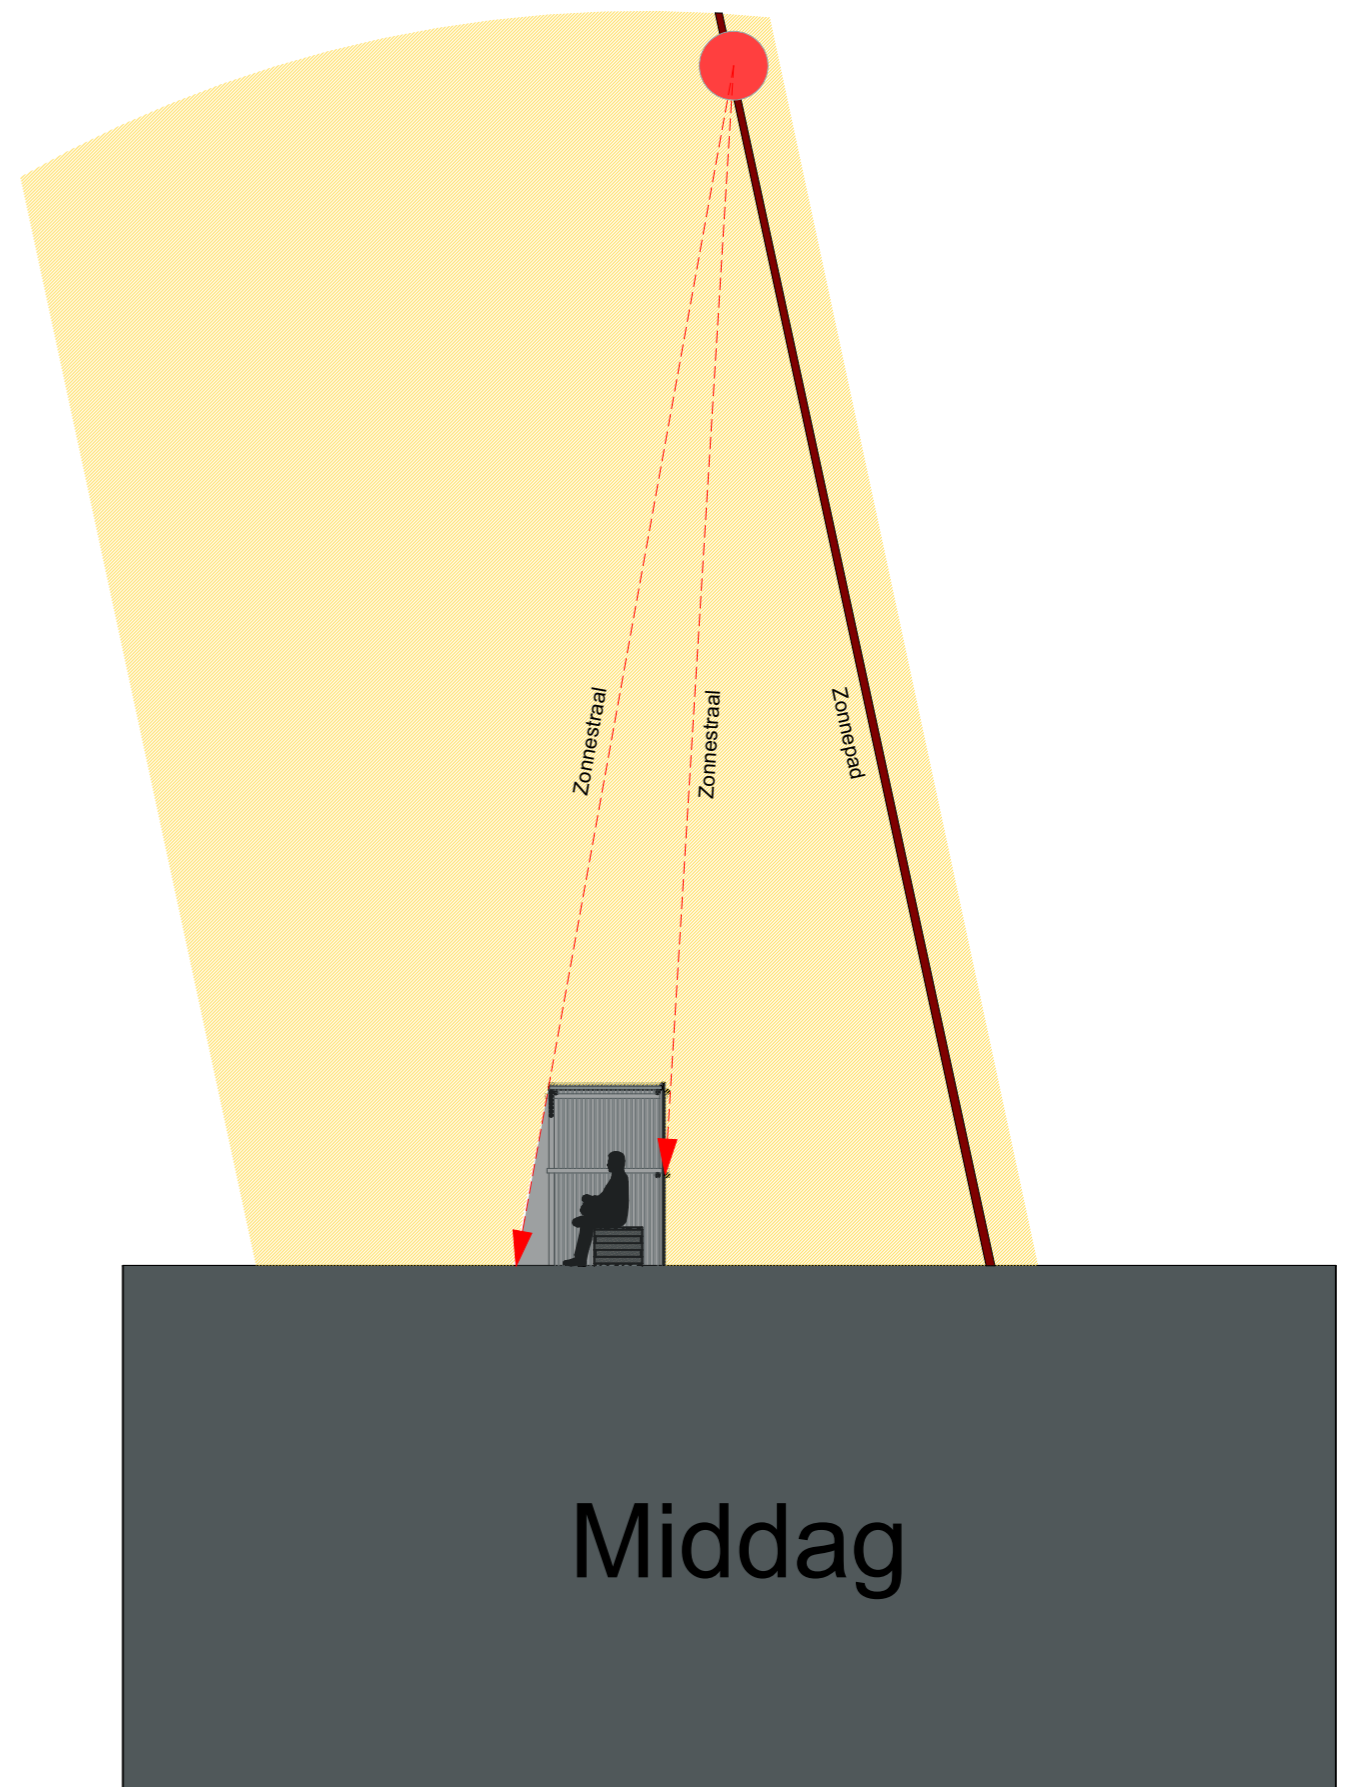

Moment opname kalender maand: 21 december
Tijd: 13:00 pm Plaats: ascension

Sunpath + visualisatie

Sunpath + schaduwvorming op 21 juni

Sunpath + schaduwvorming op 21 maart/september

Sunpath + schaduwvorming op 21 december

Sunpath + passief op de wind op 21 december