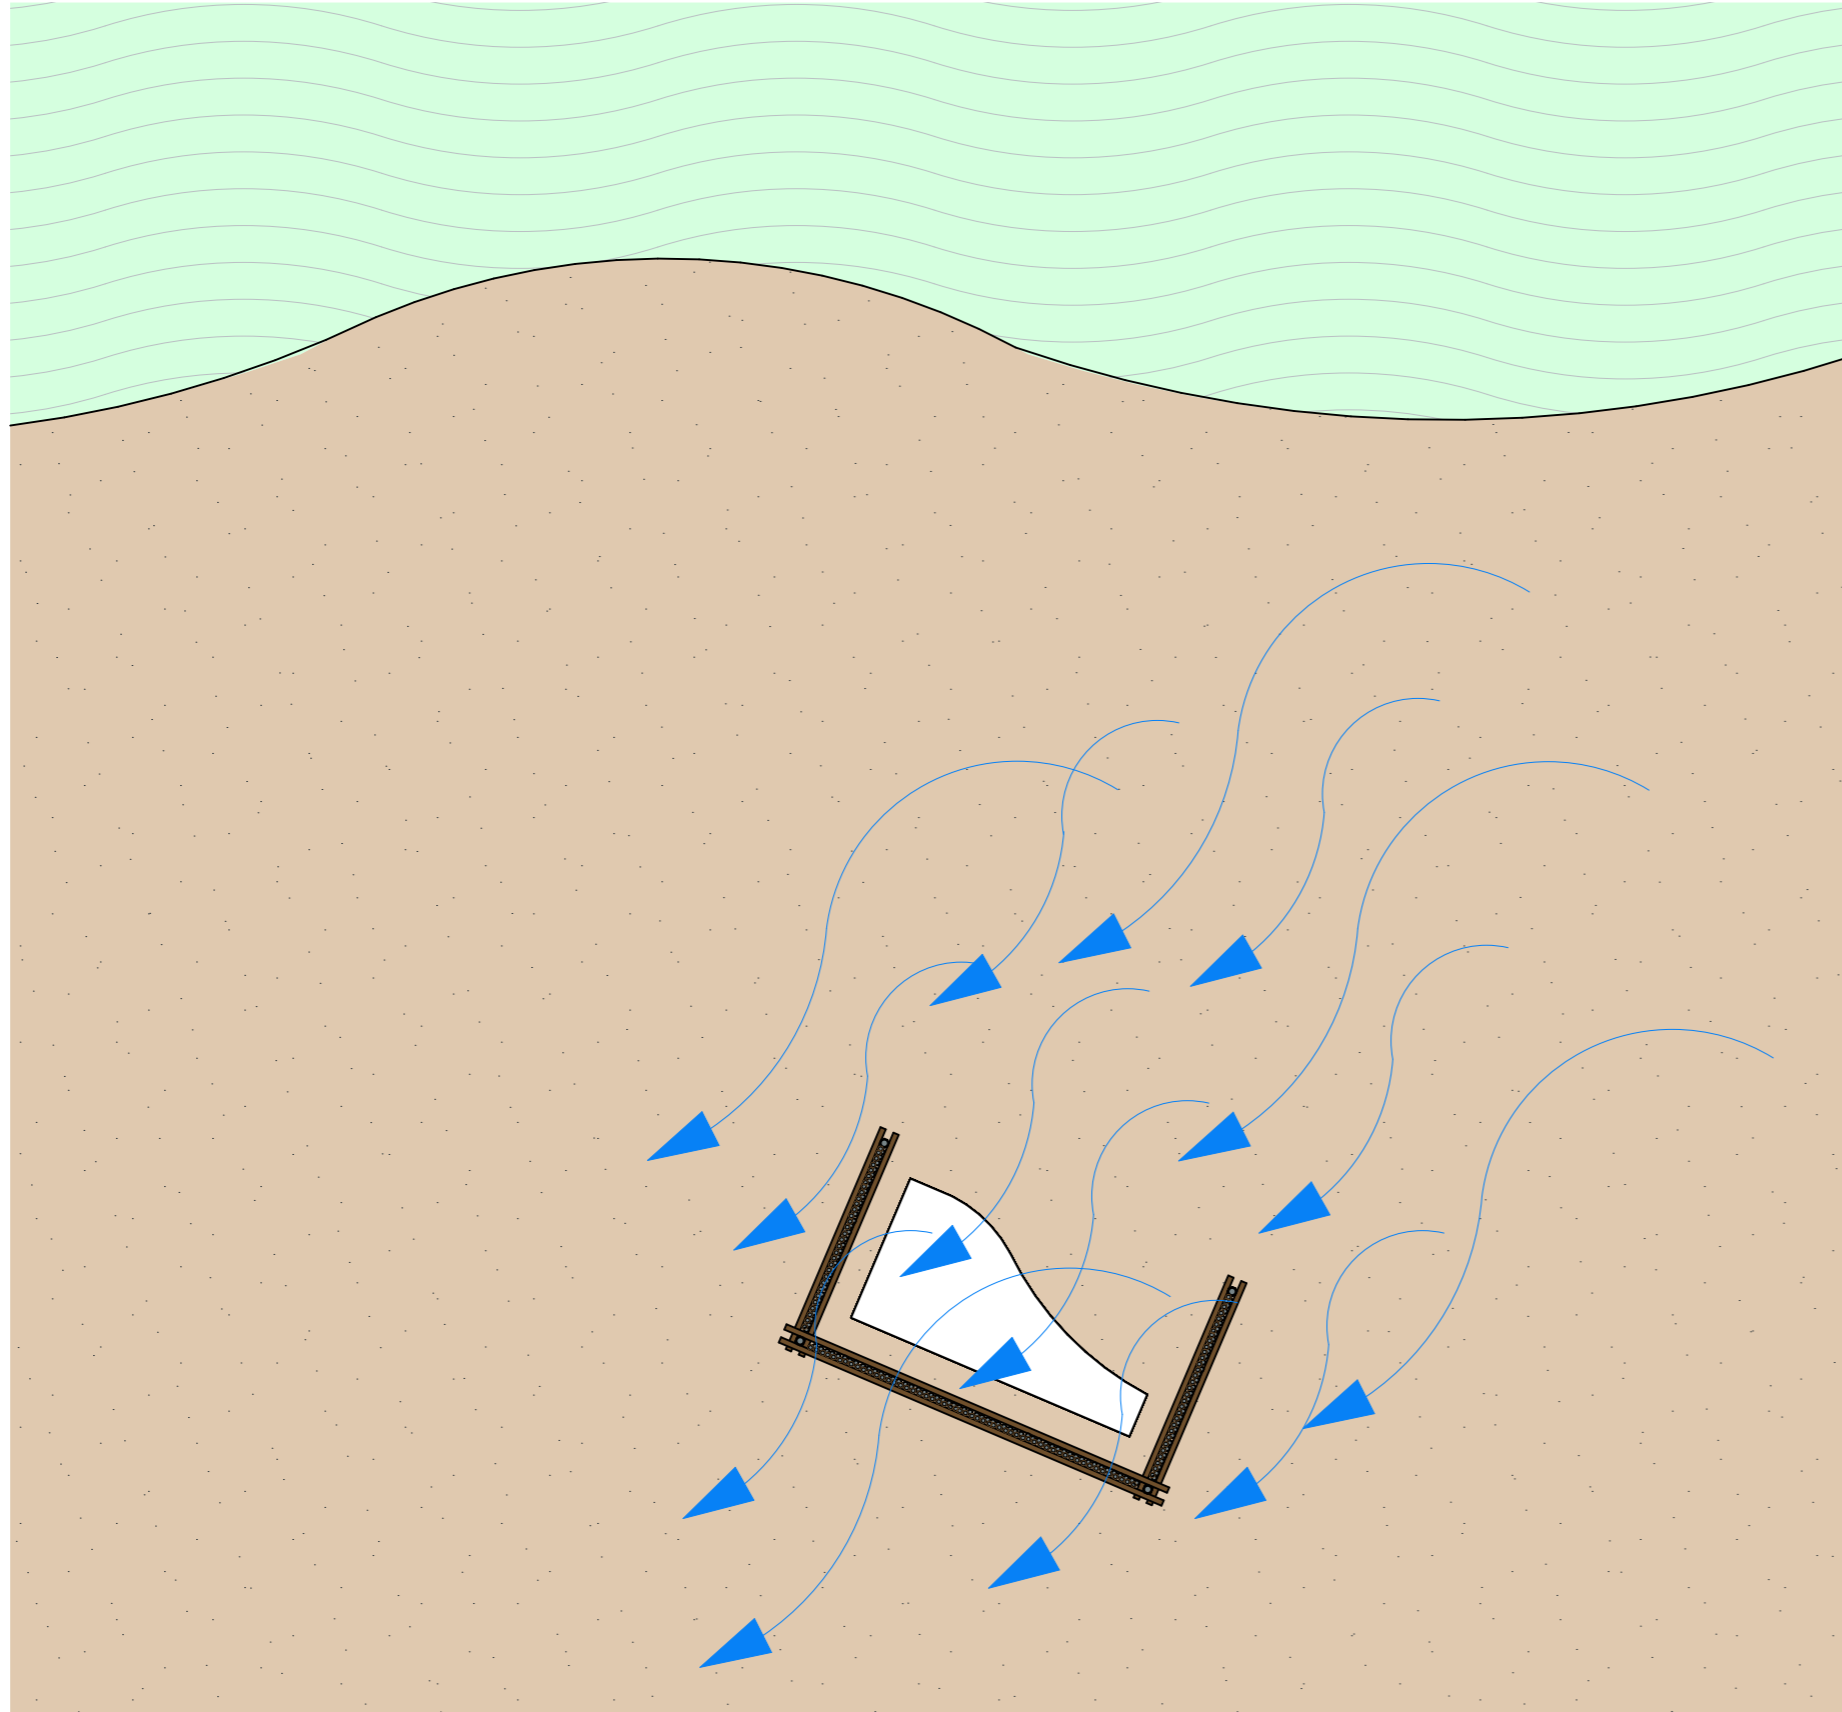

Locatie: Ascension

Noord-oost passaat wind

Locatie: Ascension

Doorsnede A-A

Plattegrond

Moment opname kalender maand: 21 juni
Tijd: 13:00 pm Plaats: ascension

Moment opname kalender maand: 21 maart/september
Tijd: 13:00 pm Plaats: ascension

Moment opname kalender maand: 21 december
Tijd: 13:00 pm Plaats: ascension

Sunpath + visualisatie

Sunpath + schaduwvorming op 21 juni

Sunpath + schaduwvorming op 21 maart/september

Sunpath + schaduwvorming op 21 december

Sunpath + passief op de wind op 21 december