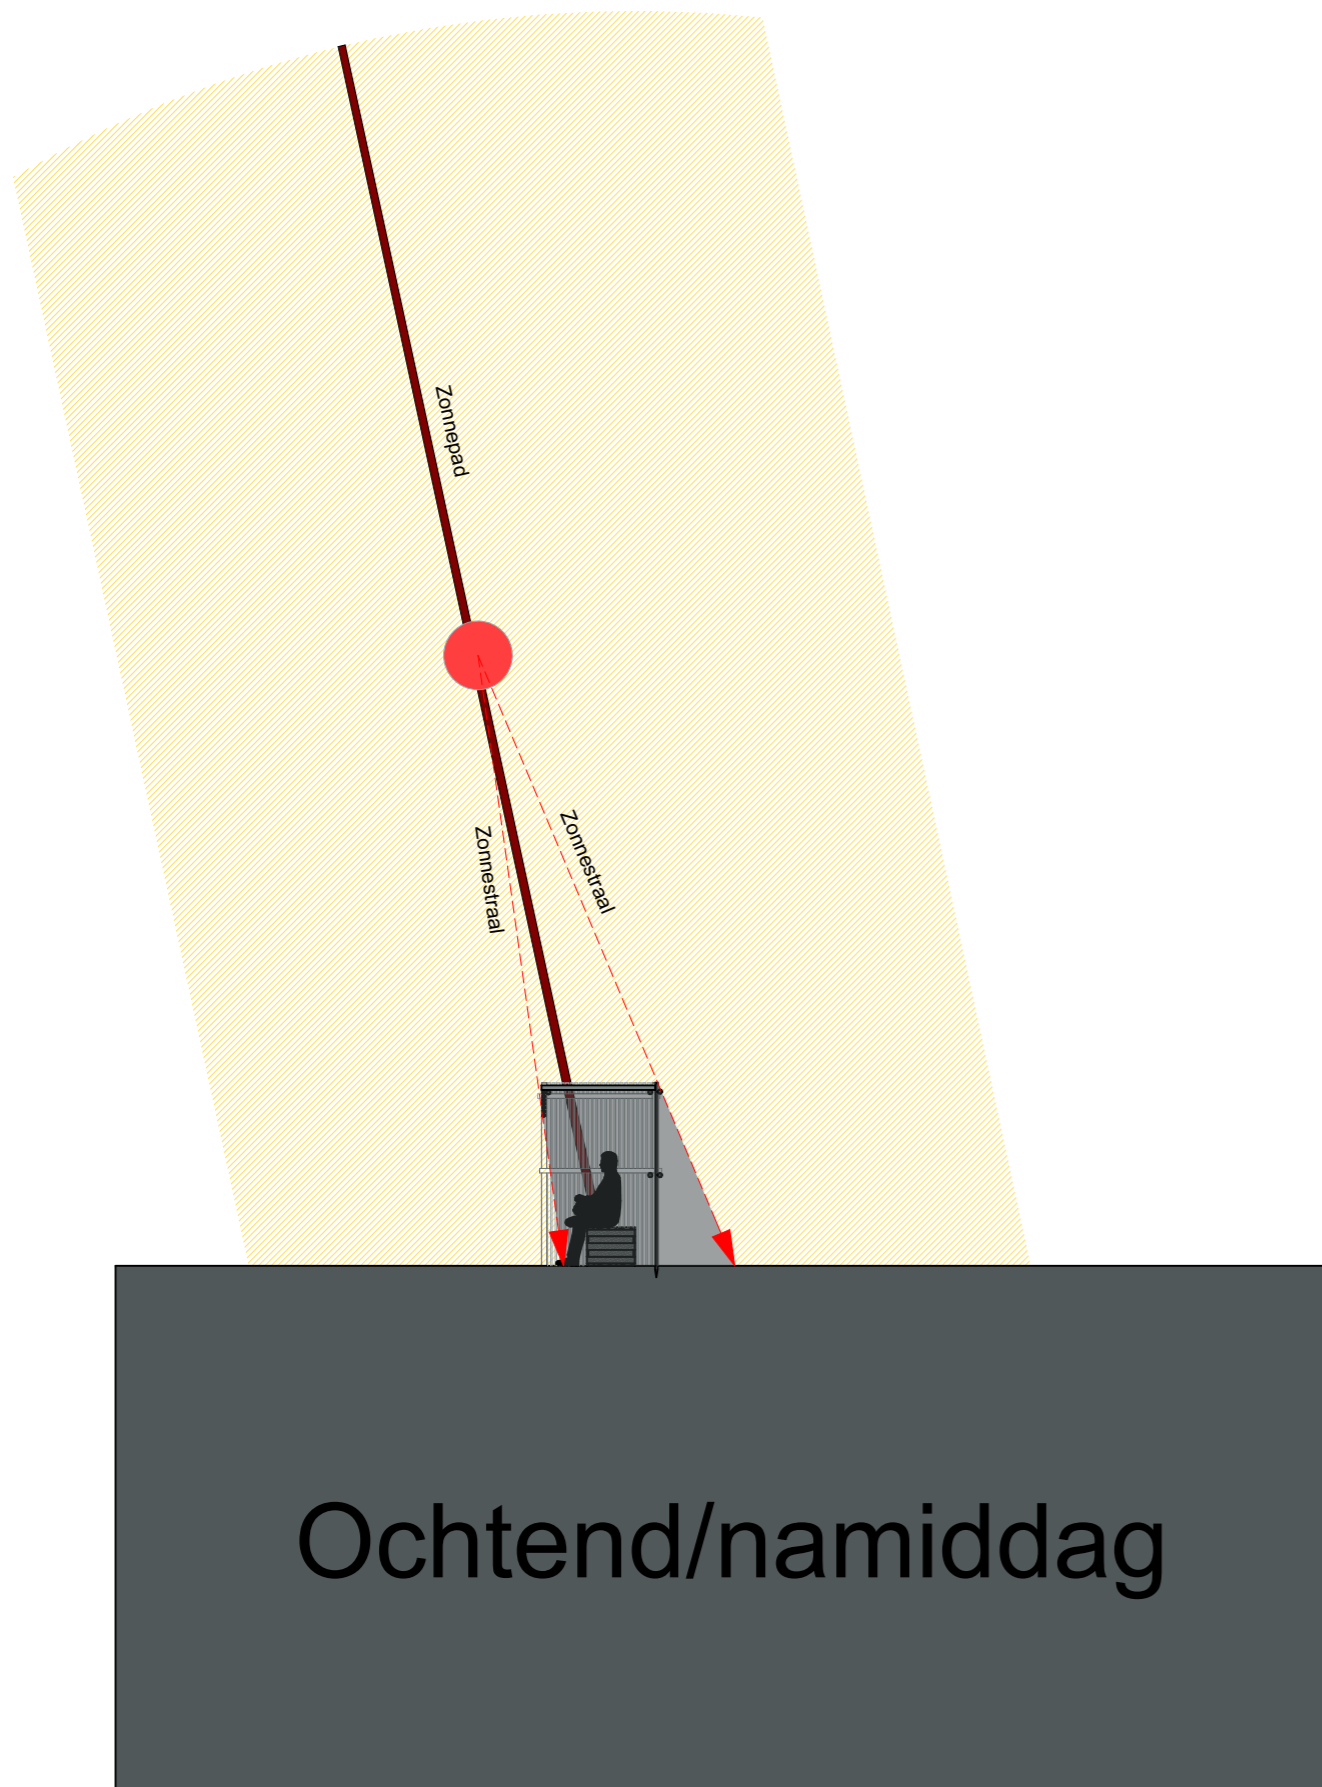

Moment opname kalender maand: 21 december
Tijd: 13:00 pm Plaats: ascension

Sunpath + visualisatie

Sunpath + schaduwvorming op 21 juni

Sunpath + schaduwvorming op 21 maart/september

Sunpath + schaduwvorming op 21 december

Sunpath + passief op de wind op 21 december