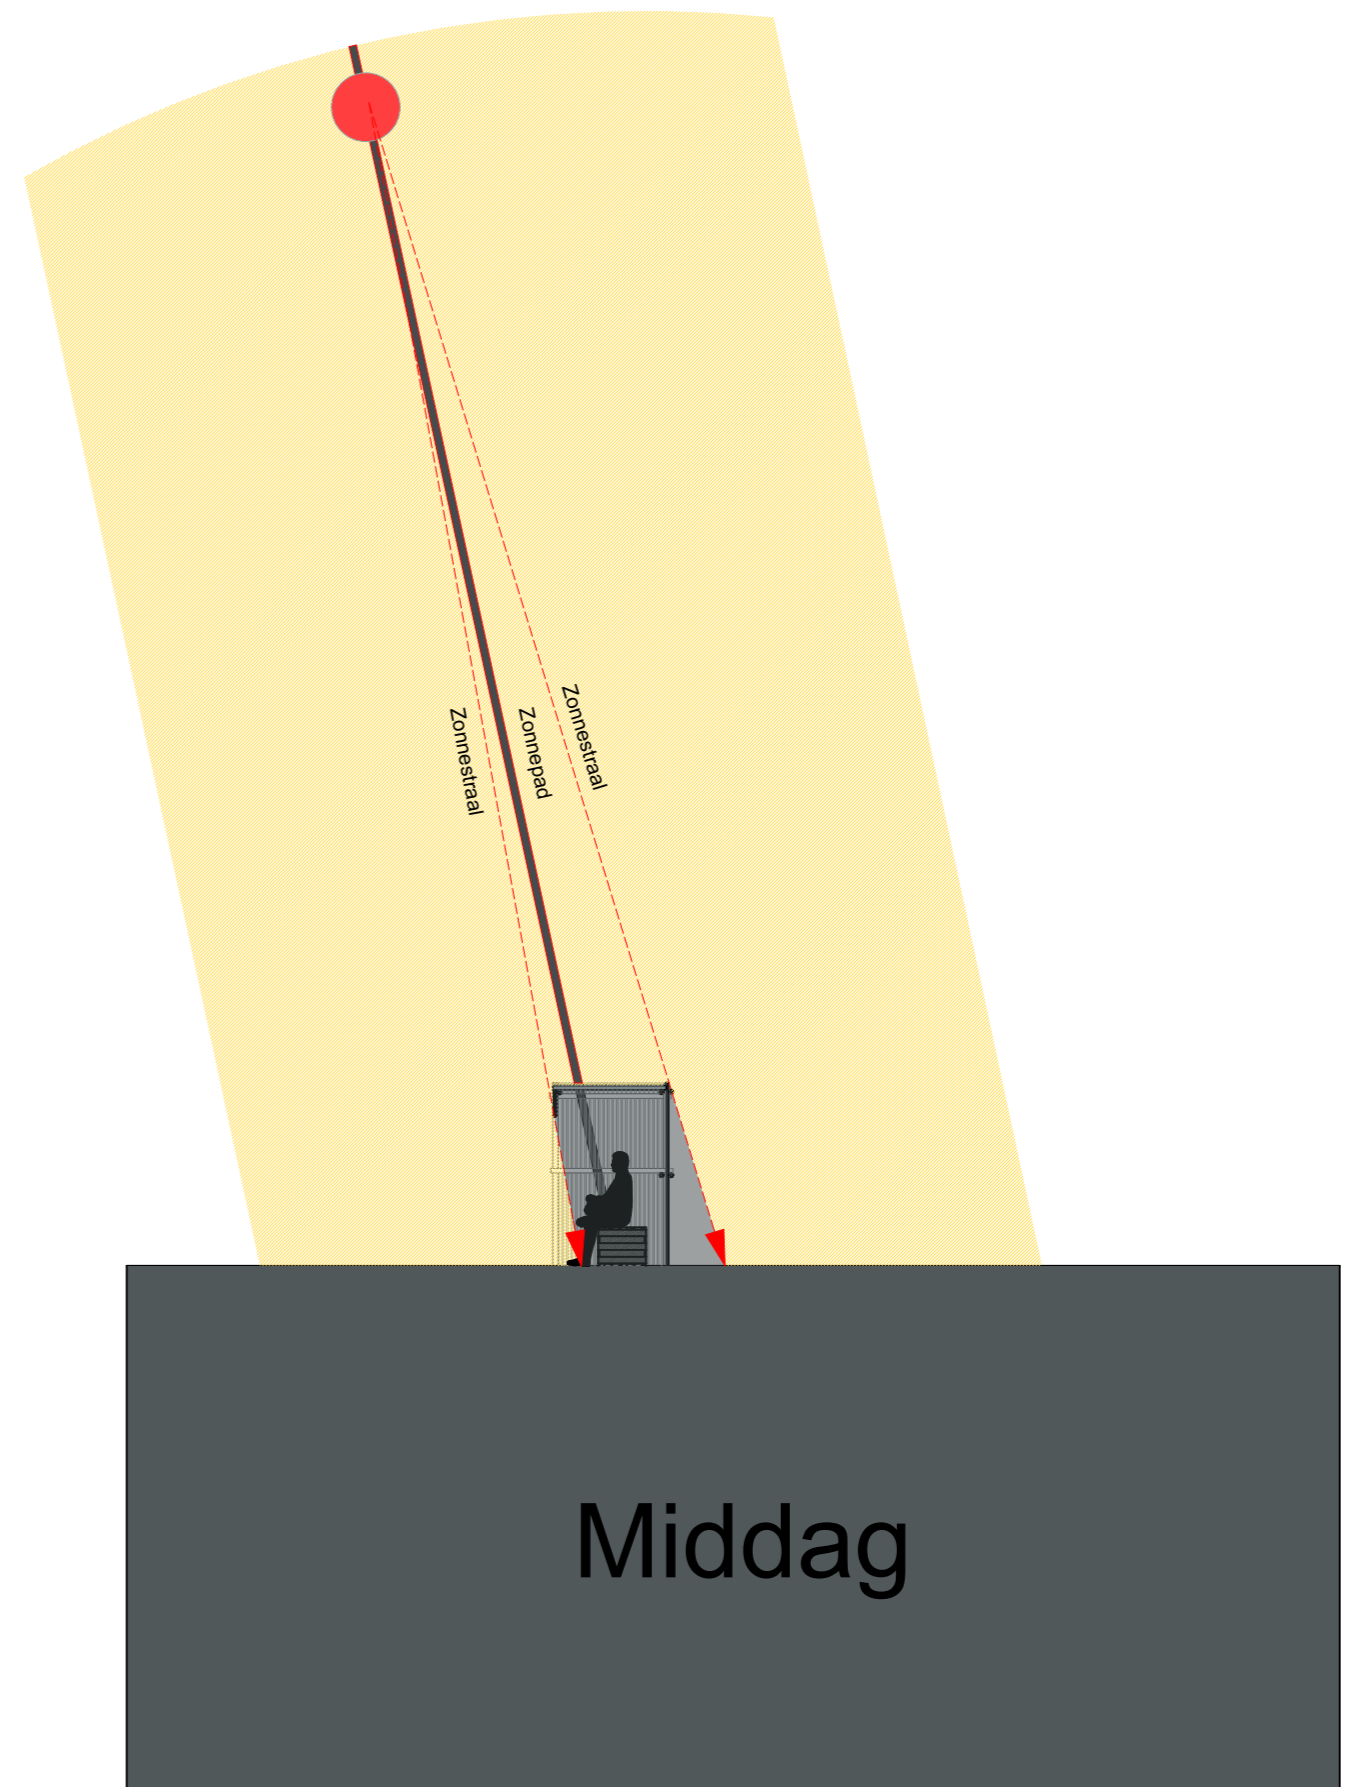

Moment opname kalender maand: 21 december
Tijd: 13:00 pm Plaats: ascension

Sunpath + visualisatie

Sunpath + schaduwvorming op 21 juni

Sunpath + schaduwvorming op 21 maart/september

Sunpath + schaduwvorming op 21 december

Sunpath + passief op de wind op 21 december