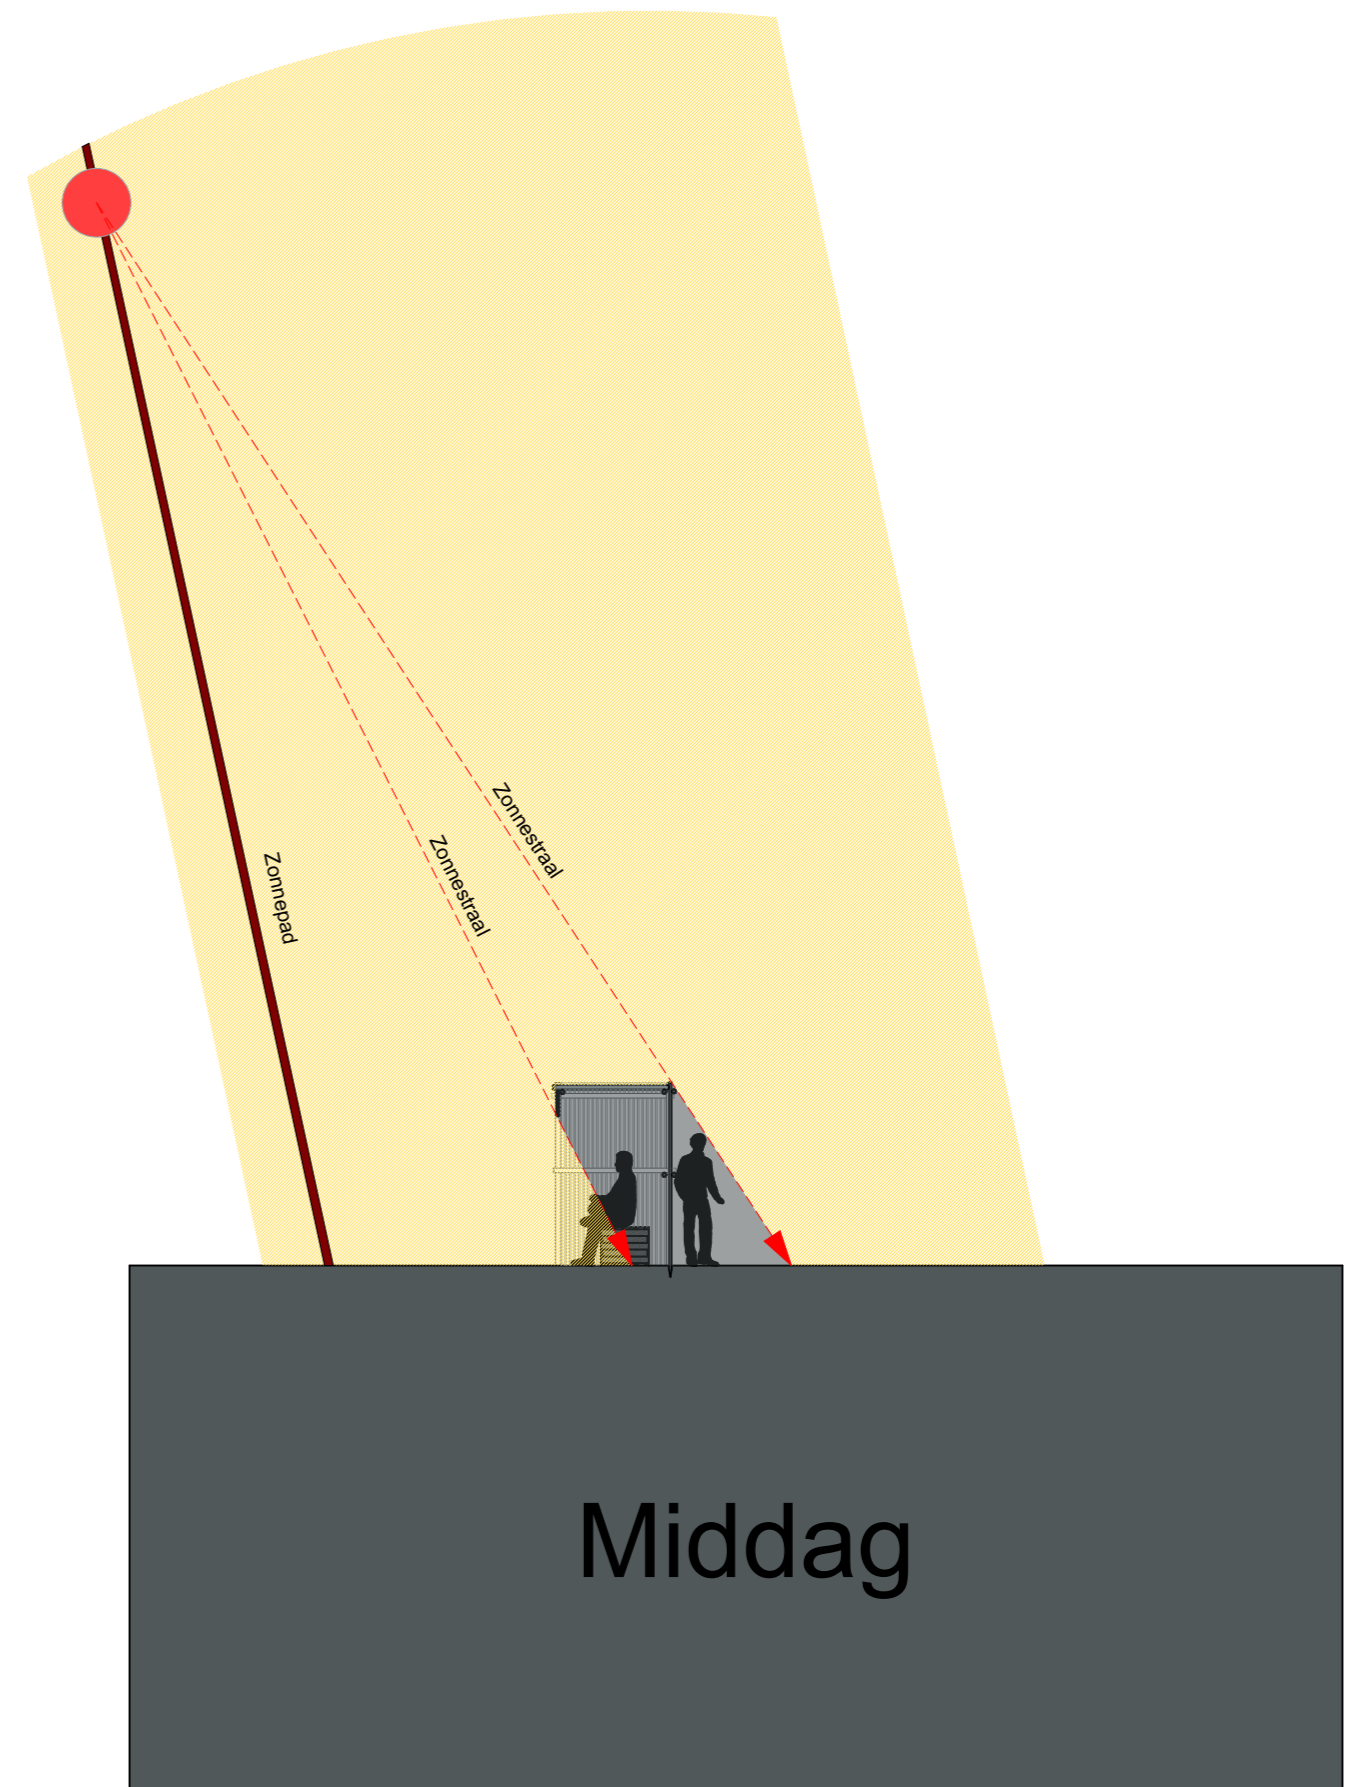

Locatie: Ascension

Noord-oost passaat wind

Locatie: Ascension

Doorsnede A-A

Plattegrond

Moment opname kalender maand: 21 juni
Tijd: 13:00 pm Plaats: ascension

Moment opname kalender maand: 21 maart/september
Tijd: 13:00 pm Plaats: ascension

Moment opname kalender maand: 21 december
Tijd: 13:00 pm Plaats: ascension

Sunpath + visualisatie

Sunpath + schaduwvorming op 21 juni

Sunpath + schaduwvorming op 21 maart/september

Sunpath + schaduwvorming op 21 december

Sunpath + passief op de wind op 21 december