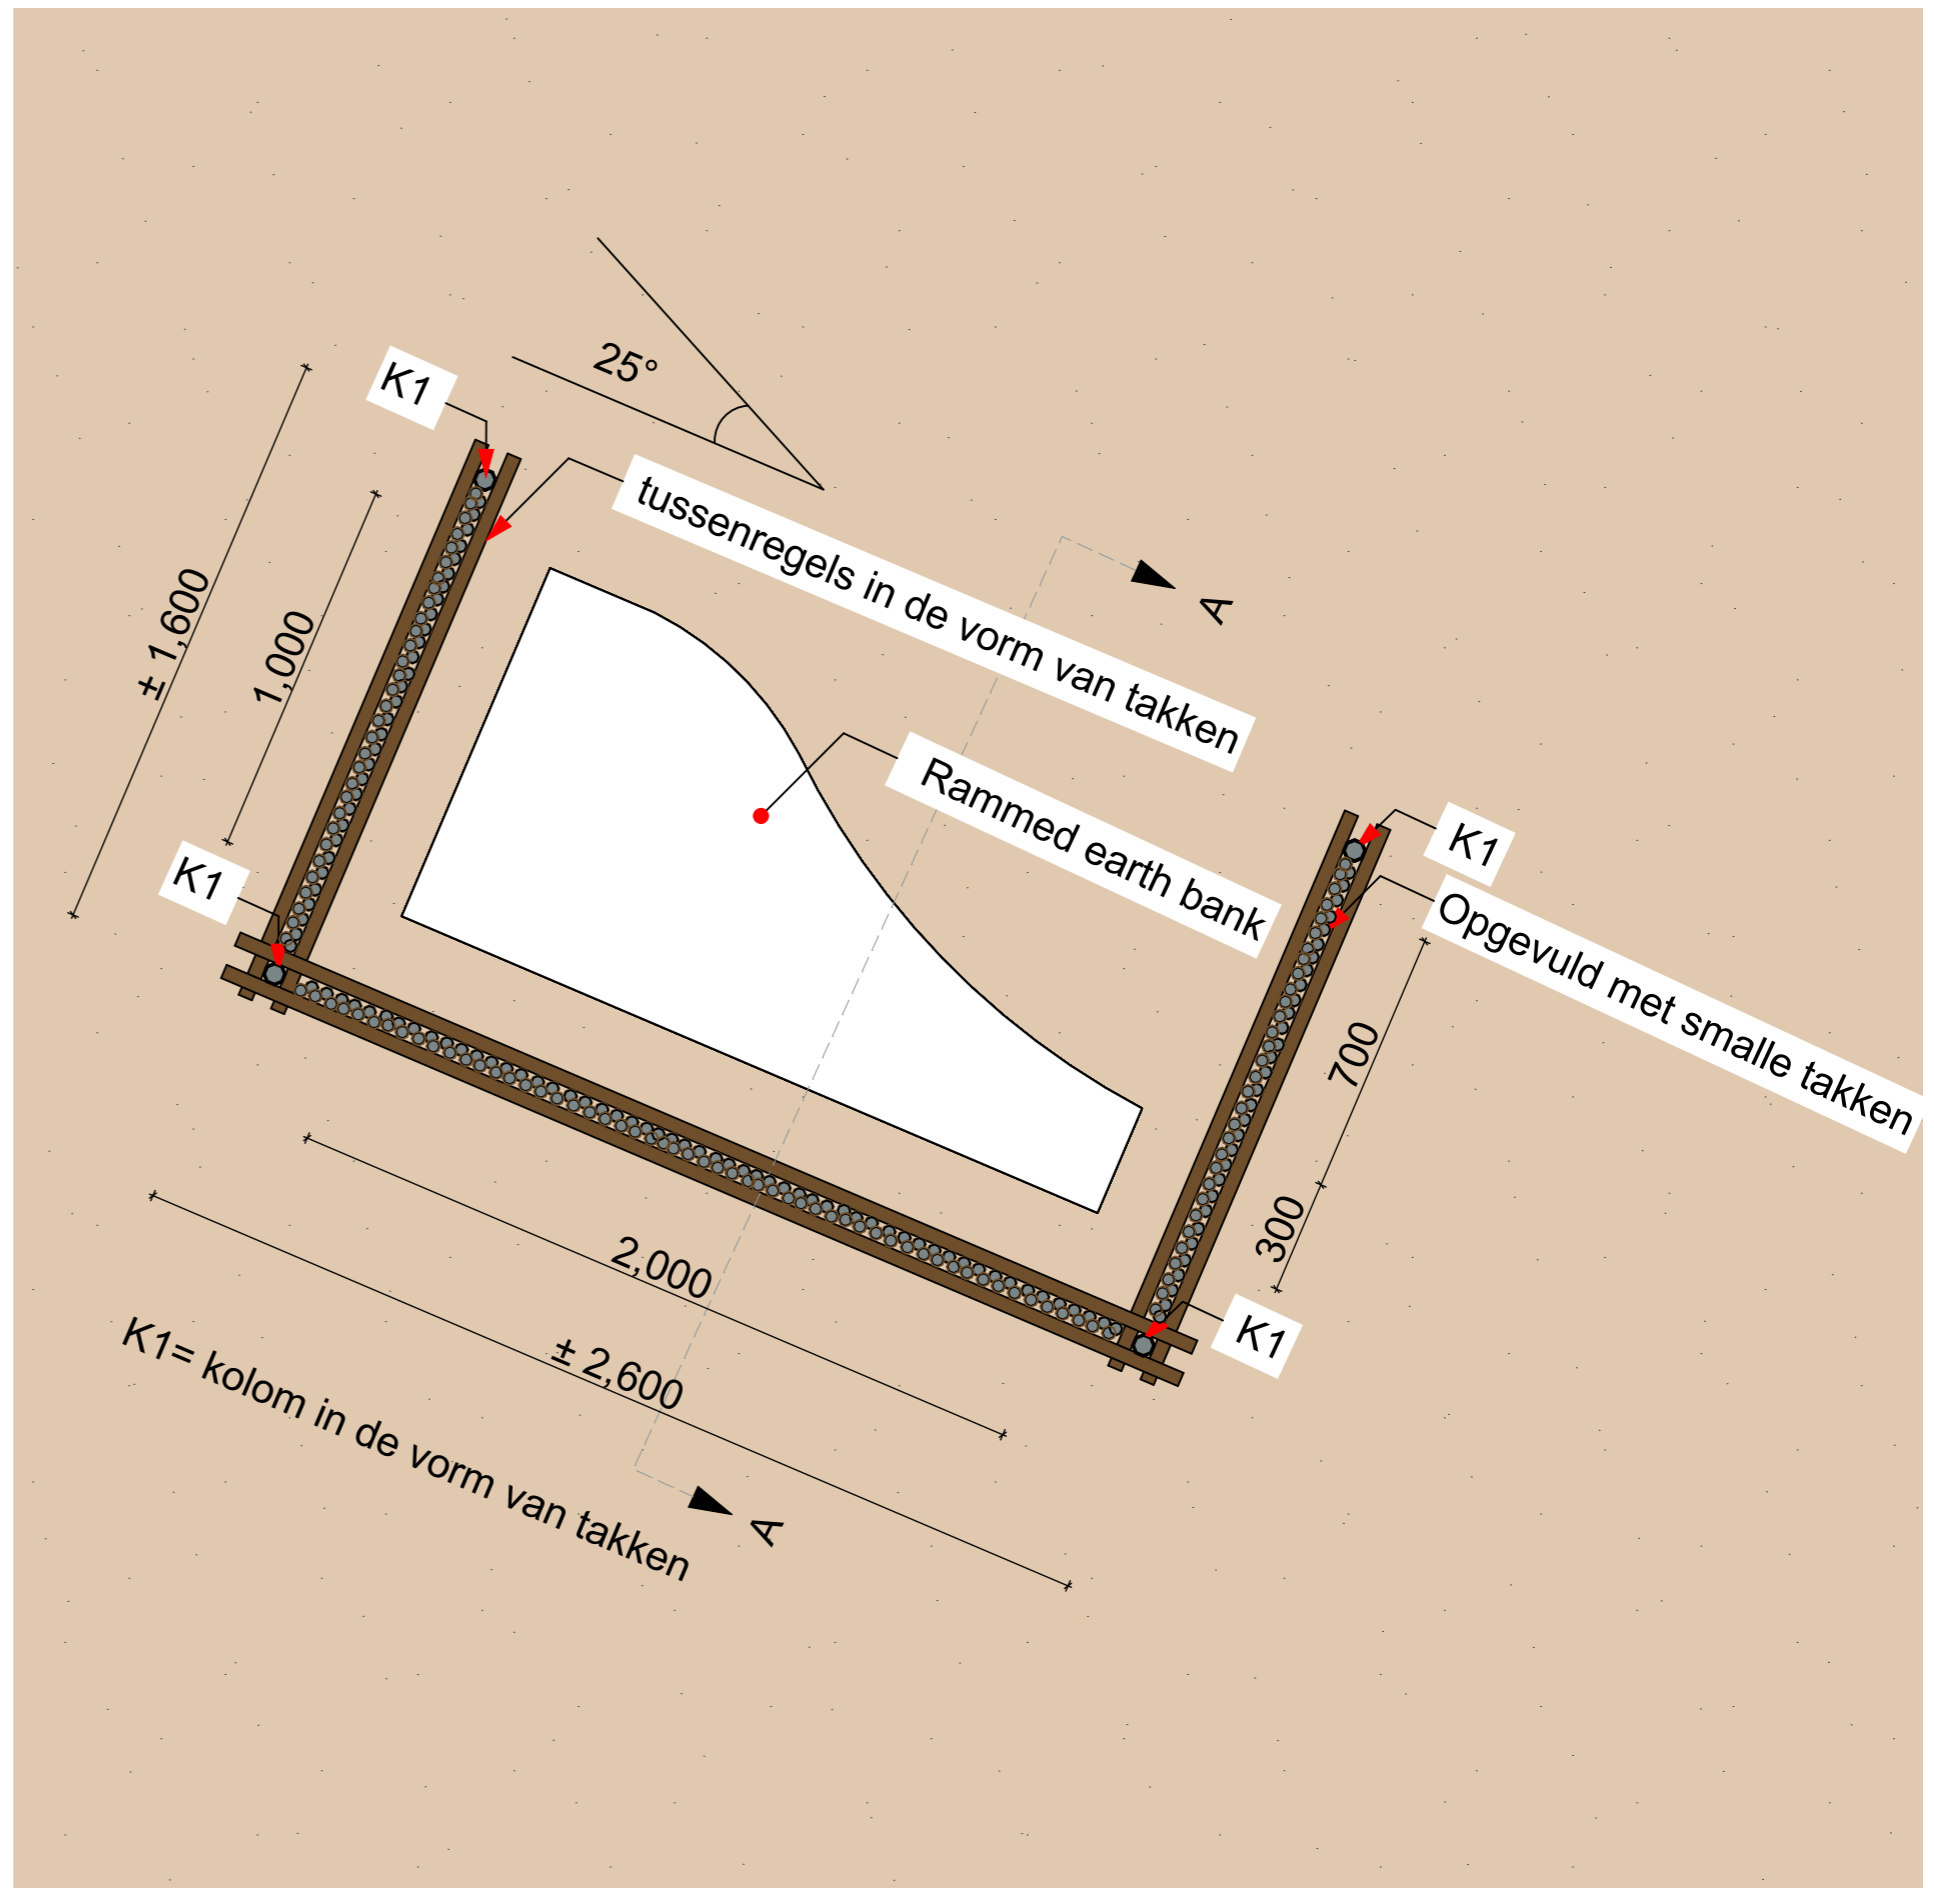

Locatie: Ascension

Noord-oost passaat wind

Locatie: Ascension

Doorsnede A-A

Plattegrond

Moment opname kalender maand: 21 juni
Tijd: 13:00 pm Plaats: ascension

Moment opname kalender maand: 21 maart/september
Tijd: 13:00 pm Plaats: ascension

Moment opname kalender maand: 21 december
Tijd: 13:00 pm Plaats: ascension

Sunpath + visualisatie

Sunpath + schaduwvorming op 21 juni

Sunpath + schaduwvorming op 21 maart/september

Sunpath + schaduwvorming op 21 december

Sunpath + passief op de wind op 21 december