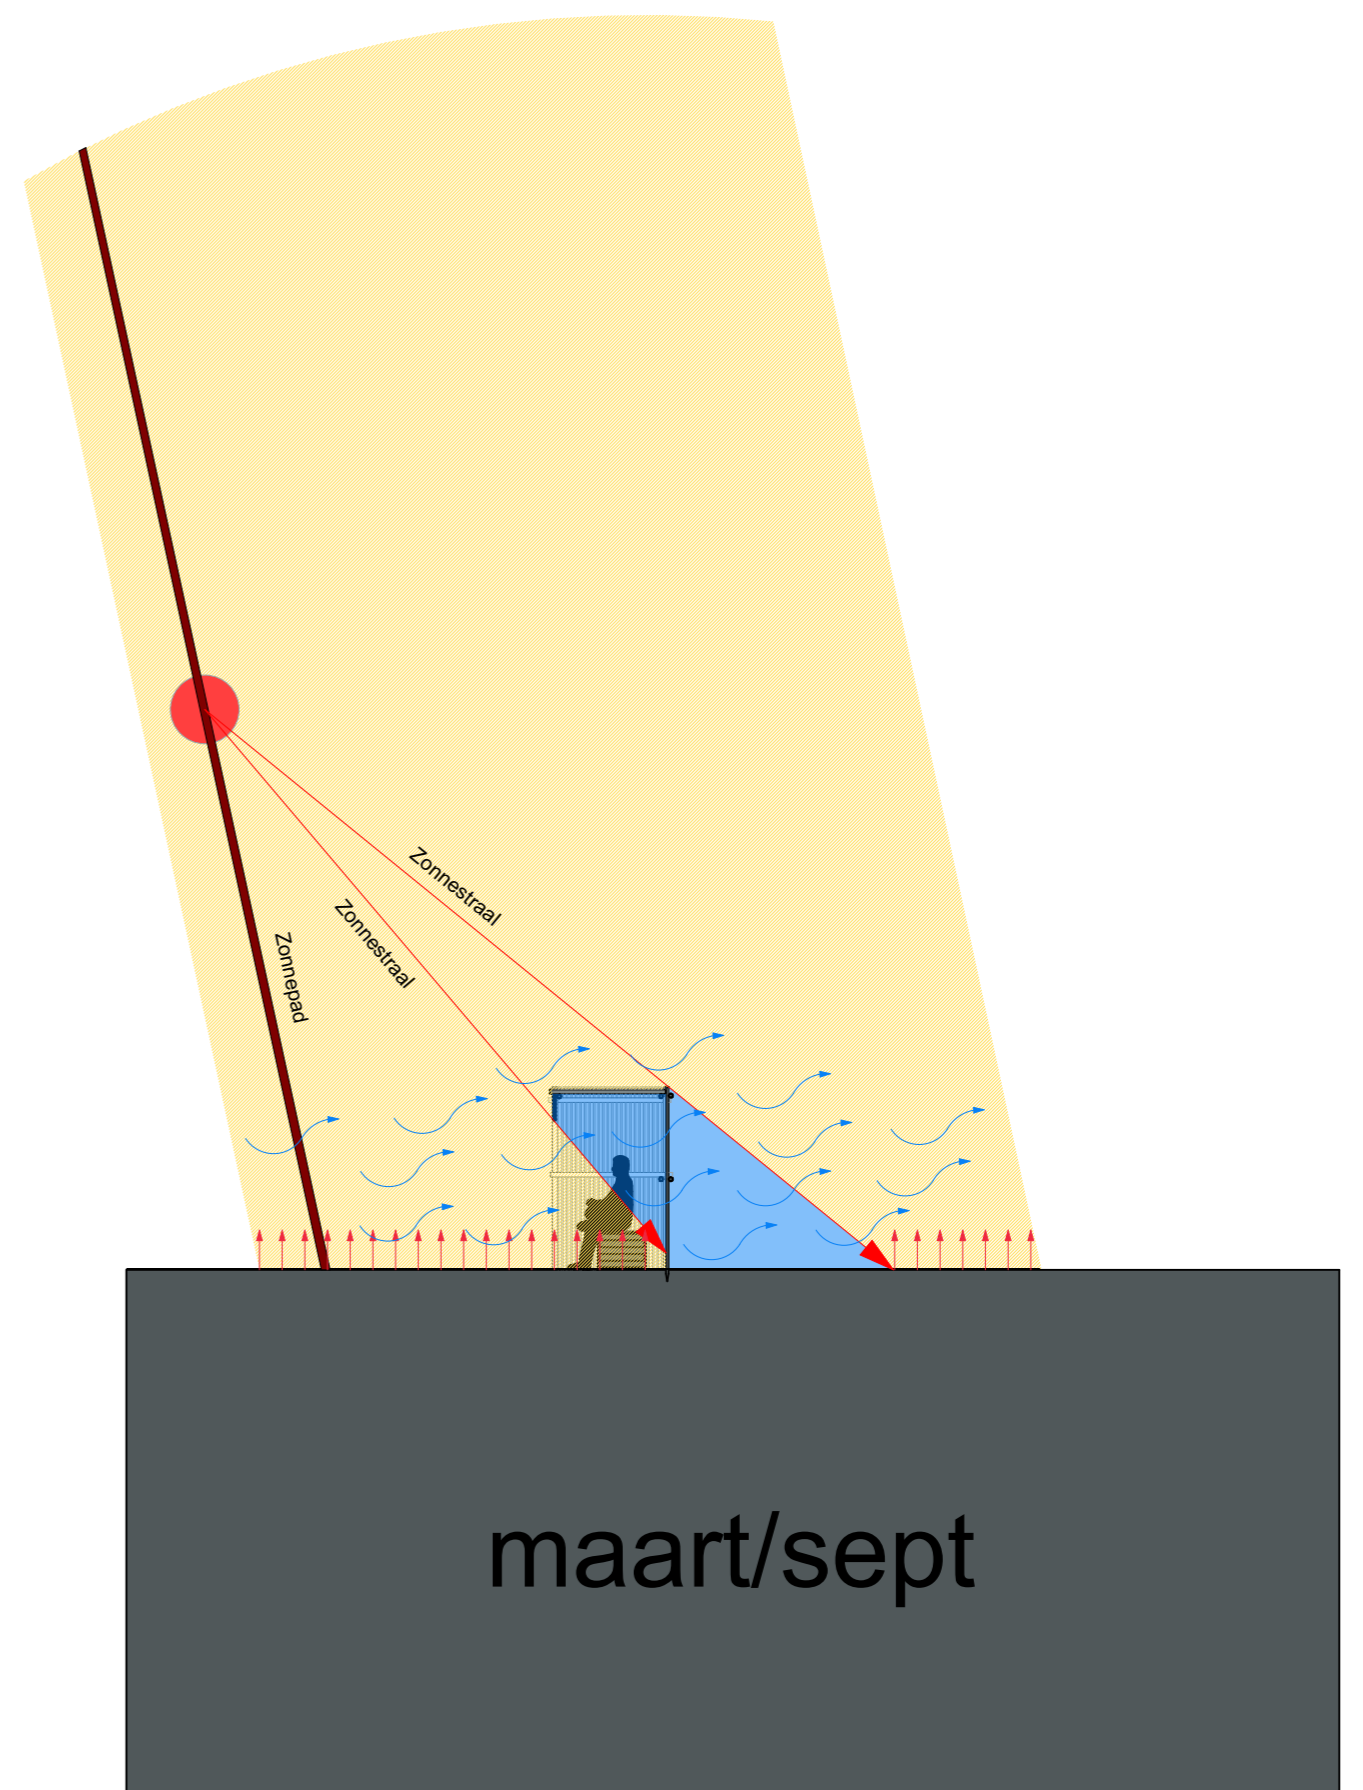

Moment opname kalender maand: 21 december
Tijd: 13:00 pm Plaats: ascension

Sunpath + visualisatie

Sunpath + schaduwvorming op 21 juni

Sunpath + schaduwvorming op 21 maart/september

Sunpath + schaduwvorming op 21 december

Sunpath + passief op de wind op 21 december