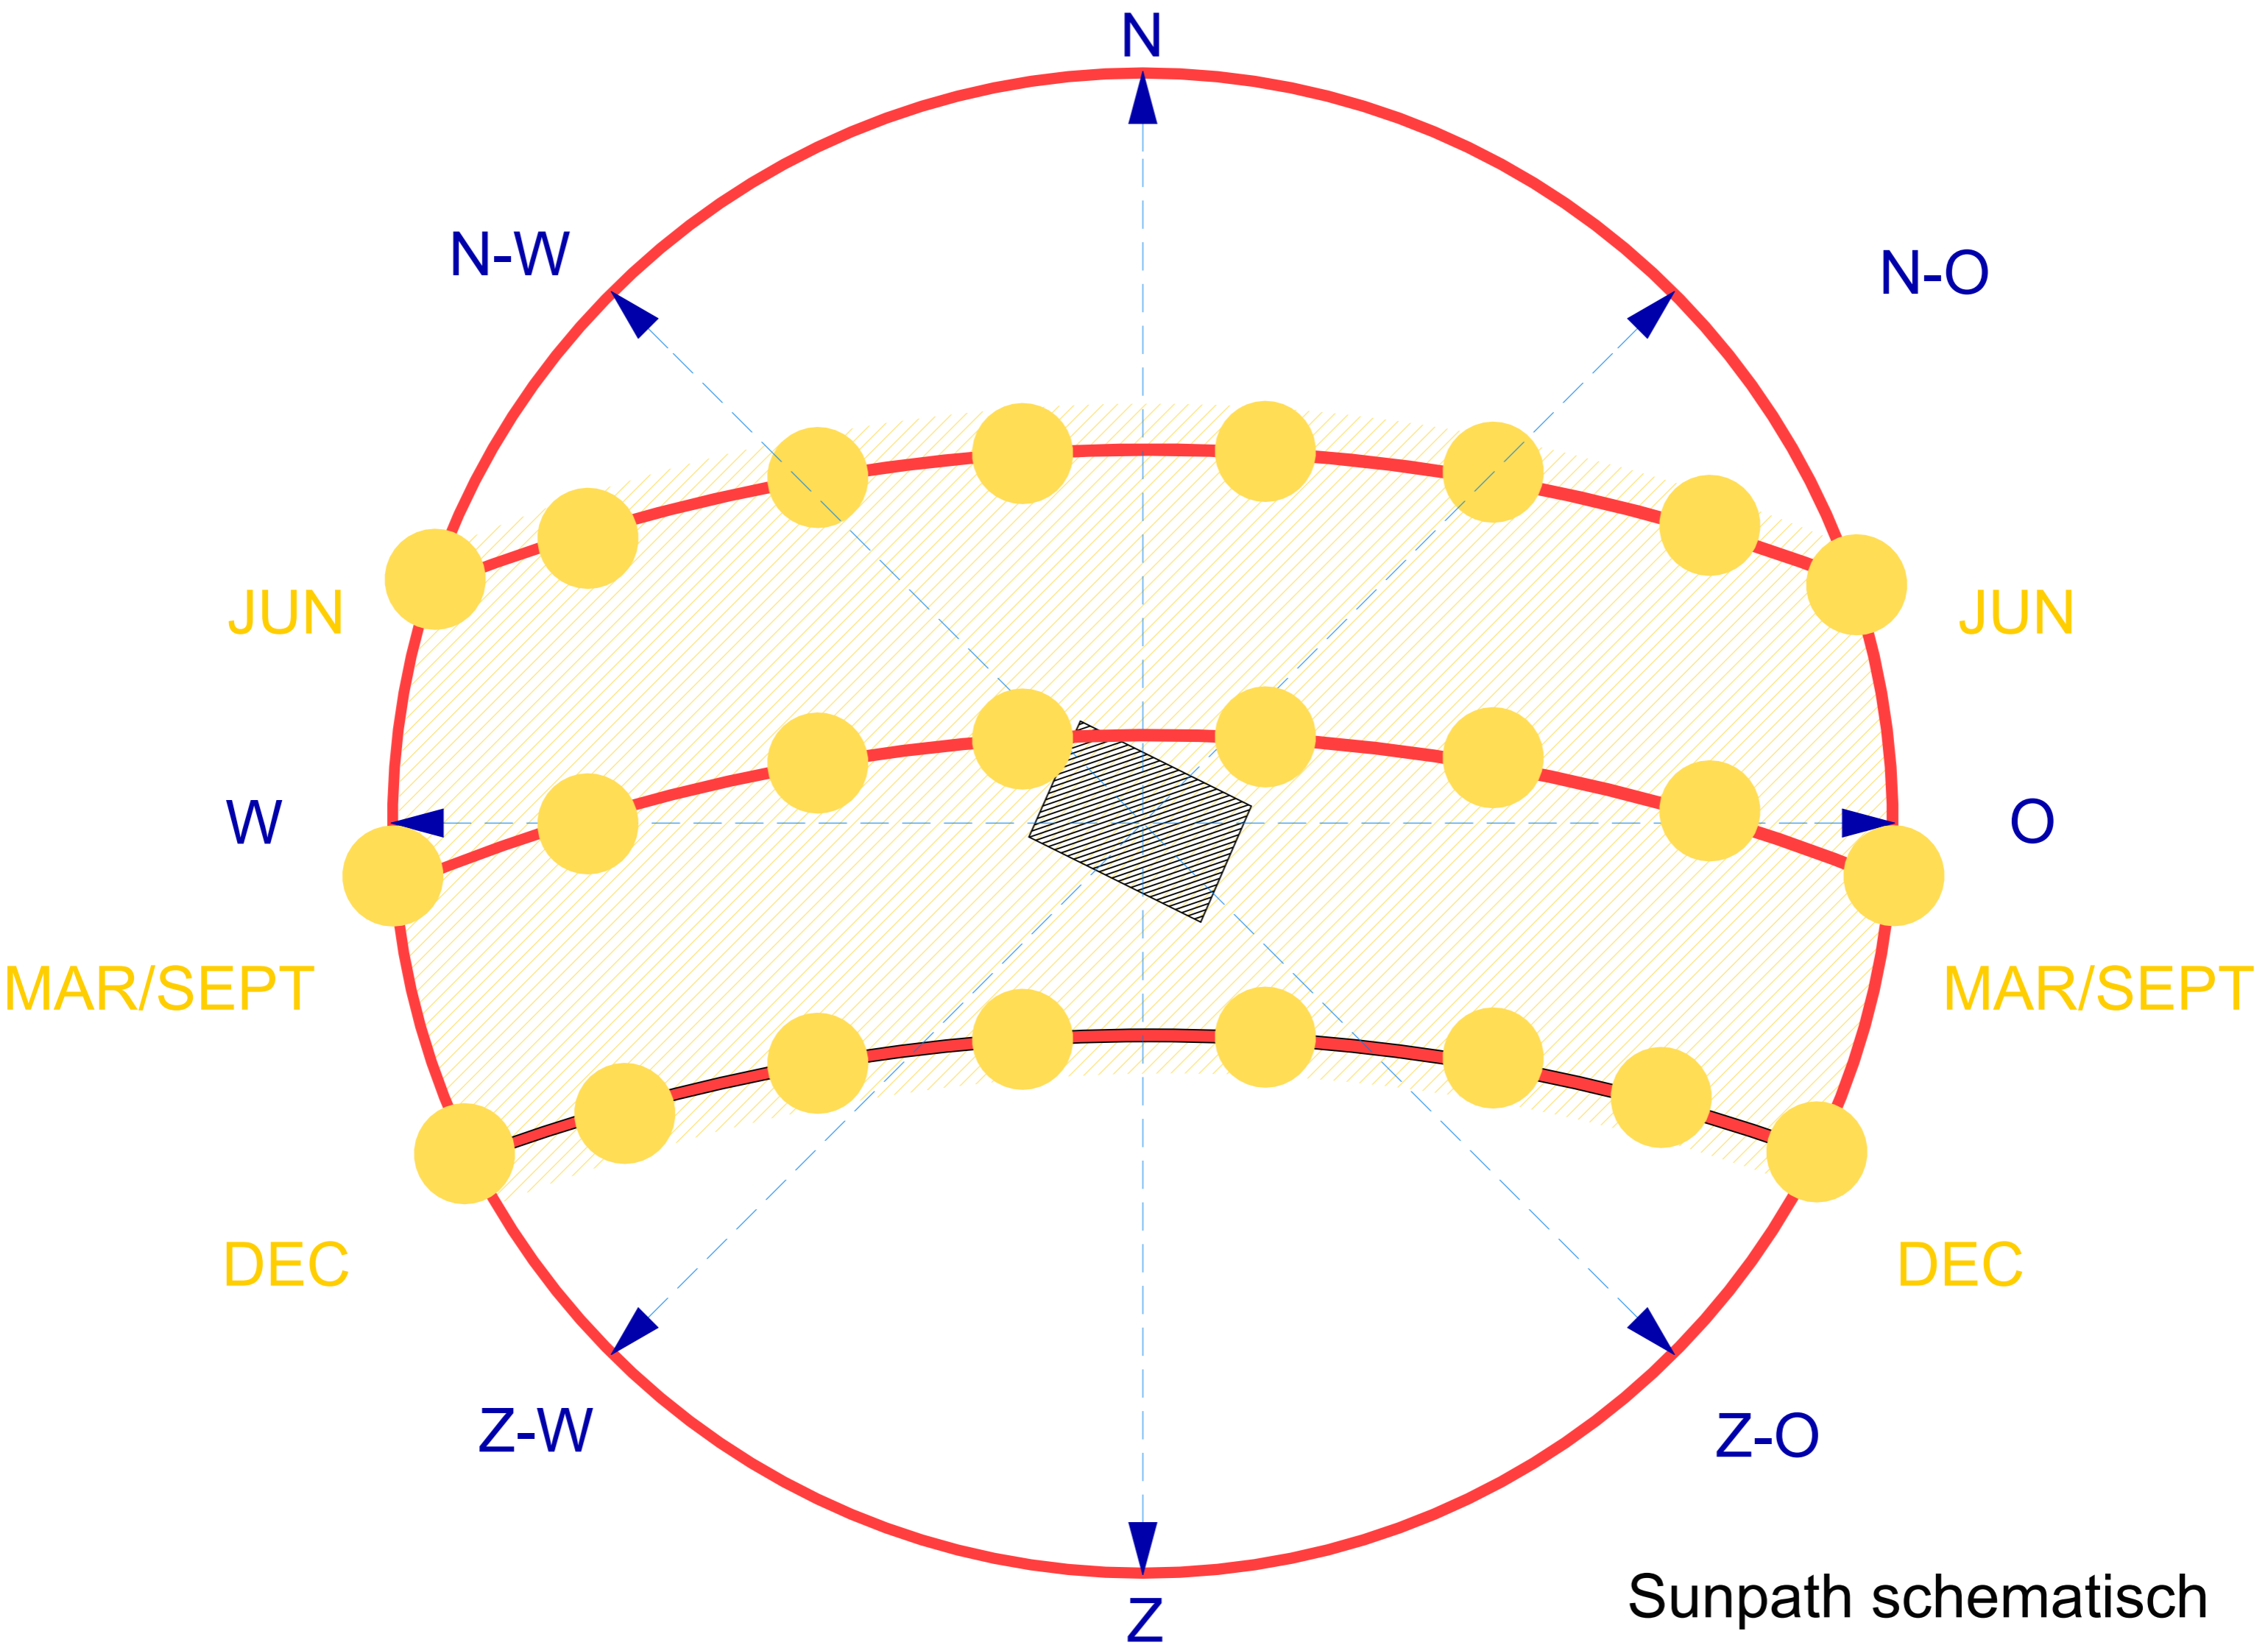

Locatie: Ascension

Noord-oost passaat wind

Locatie: Ascension

Doorsnede A-A

Plattegrond

Moment opname kalender maand: 21 juni
Tijd: 13:00 pm Plaats: ascension

Moment opname kalender maand: 21 maart/september
Tijd: 13:00 pm Plaats: ascension

Moment opname kalender maand: 21 december
Tijd: 13:00 pm Plaats: ascension

Sunpath + visualisatie

Sunpath + schaduwvorming op 21 juni

Sunpath + schaduwvorming op 21 maart/september

Sunpath + schaduwvorming op 21 december

Sunpath + passief op de wind op 21 december