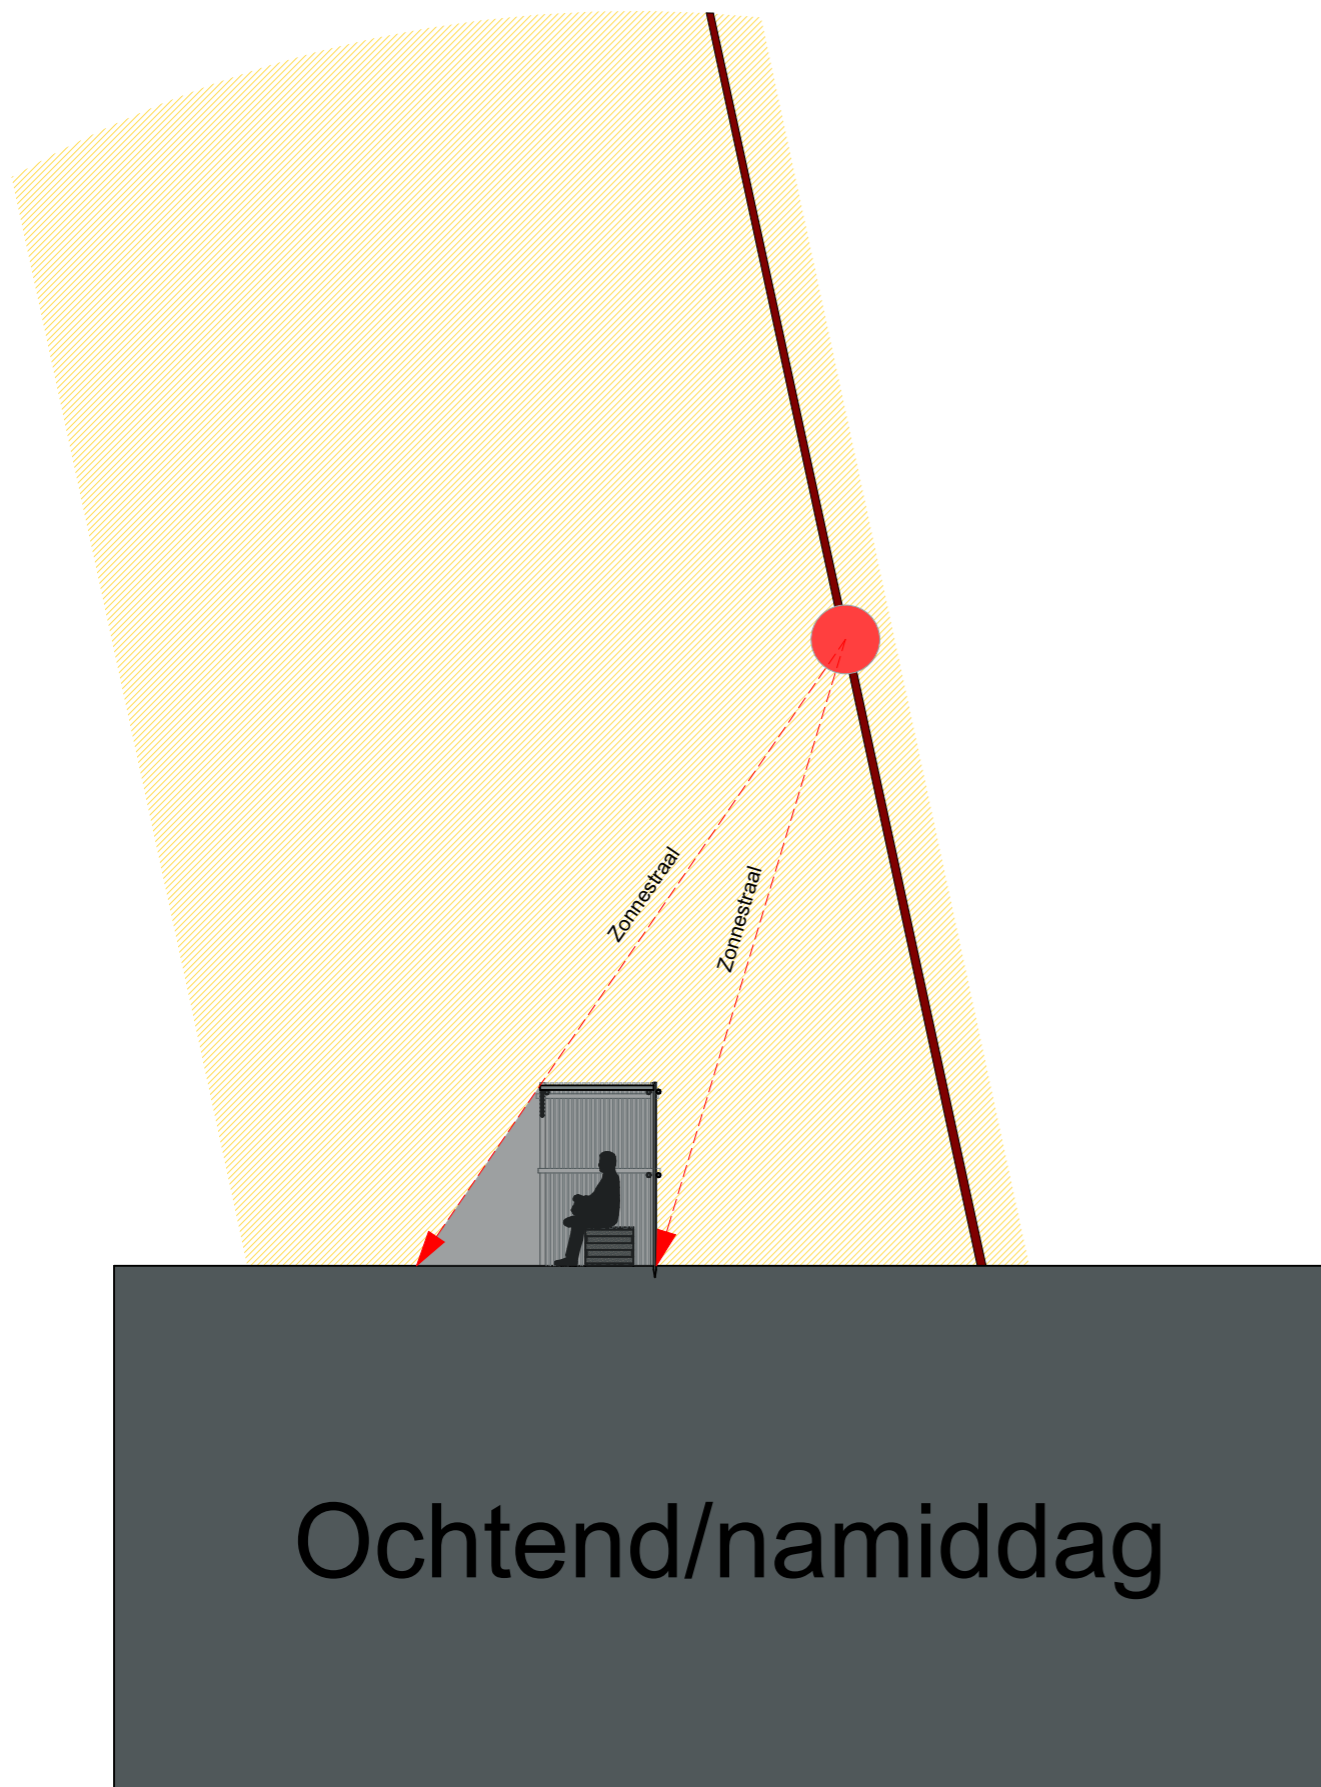

Moment opname kalender maand: 21 december
Tijd: 13:00 pm Plaats: ascension

Sunpath + visualisatie

Sunpath + schaduwvorming op 21 juni

Sunpath + schaduwvorming op 21 maart/september

Sunpath + schaduwvorming op 21 december

Sunpath + passief op de wind op 21 december