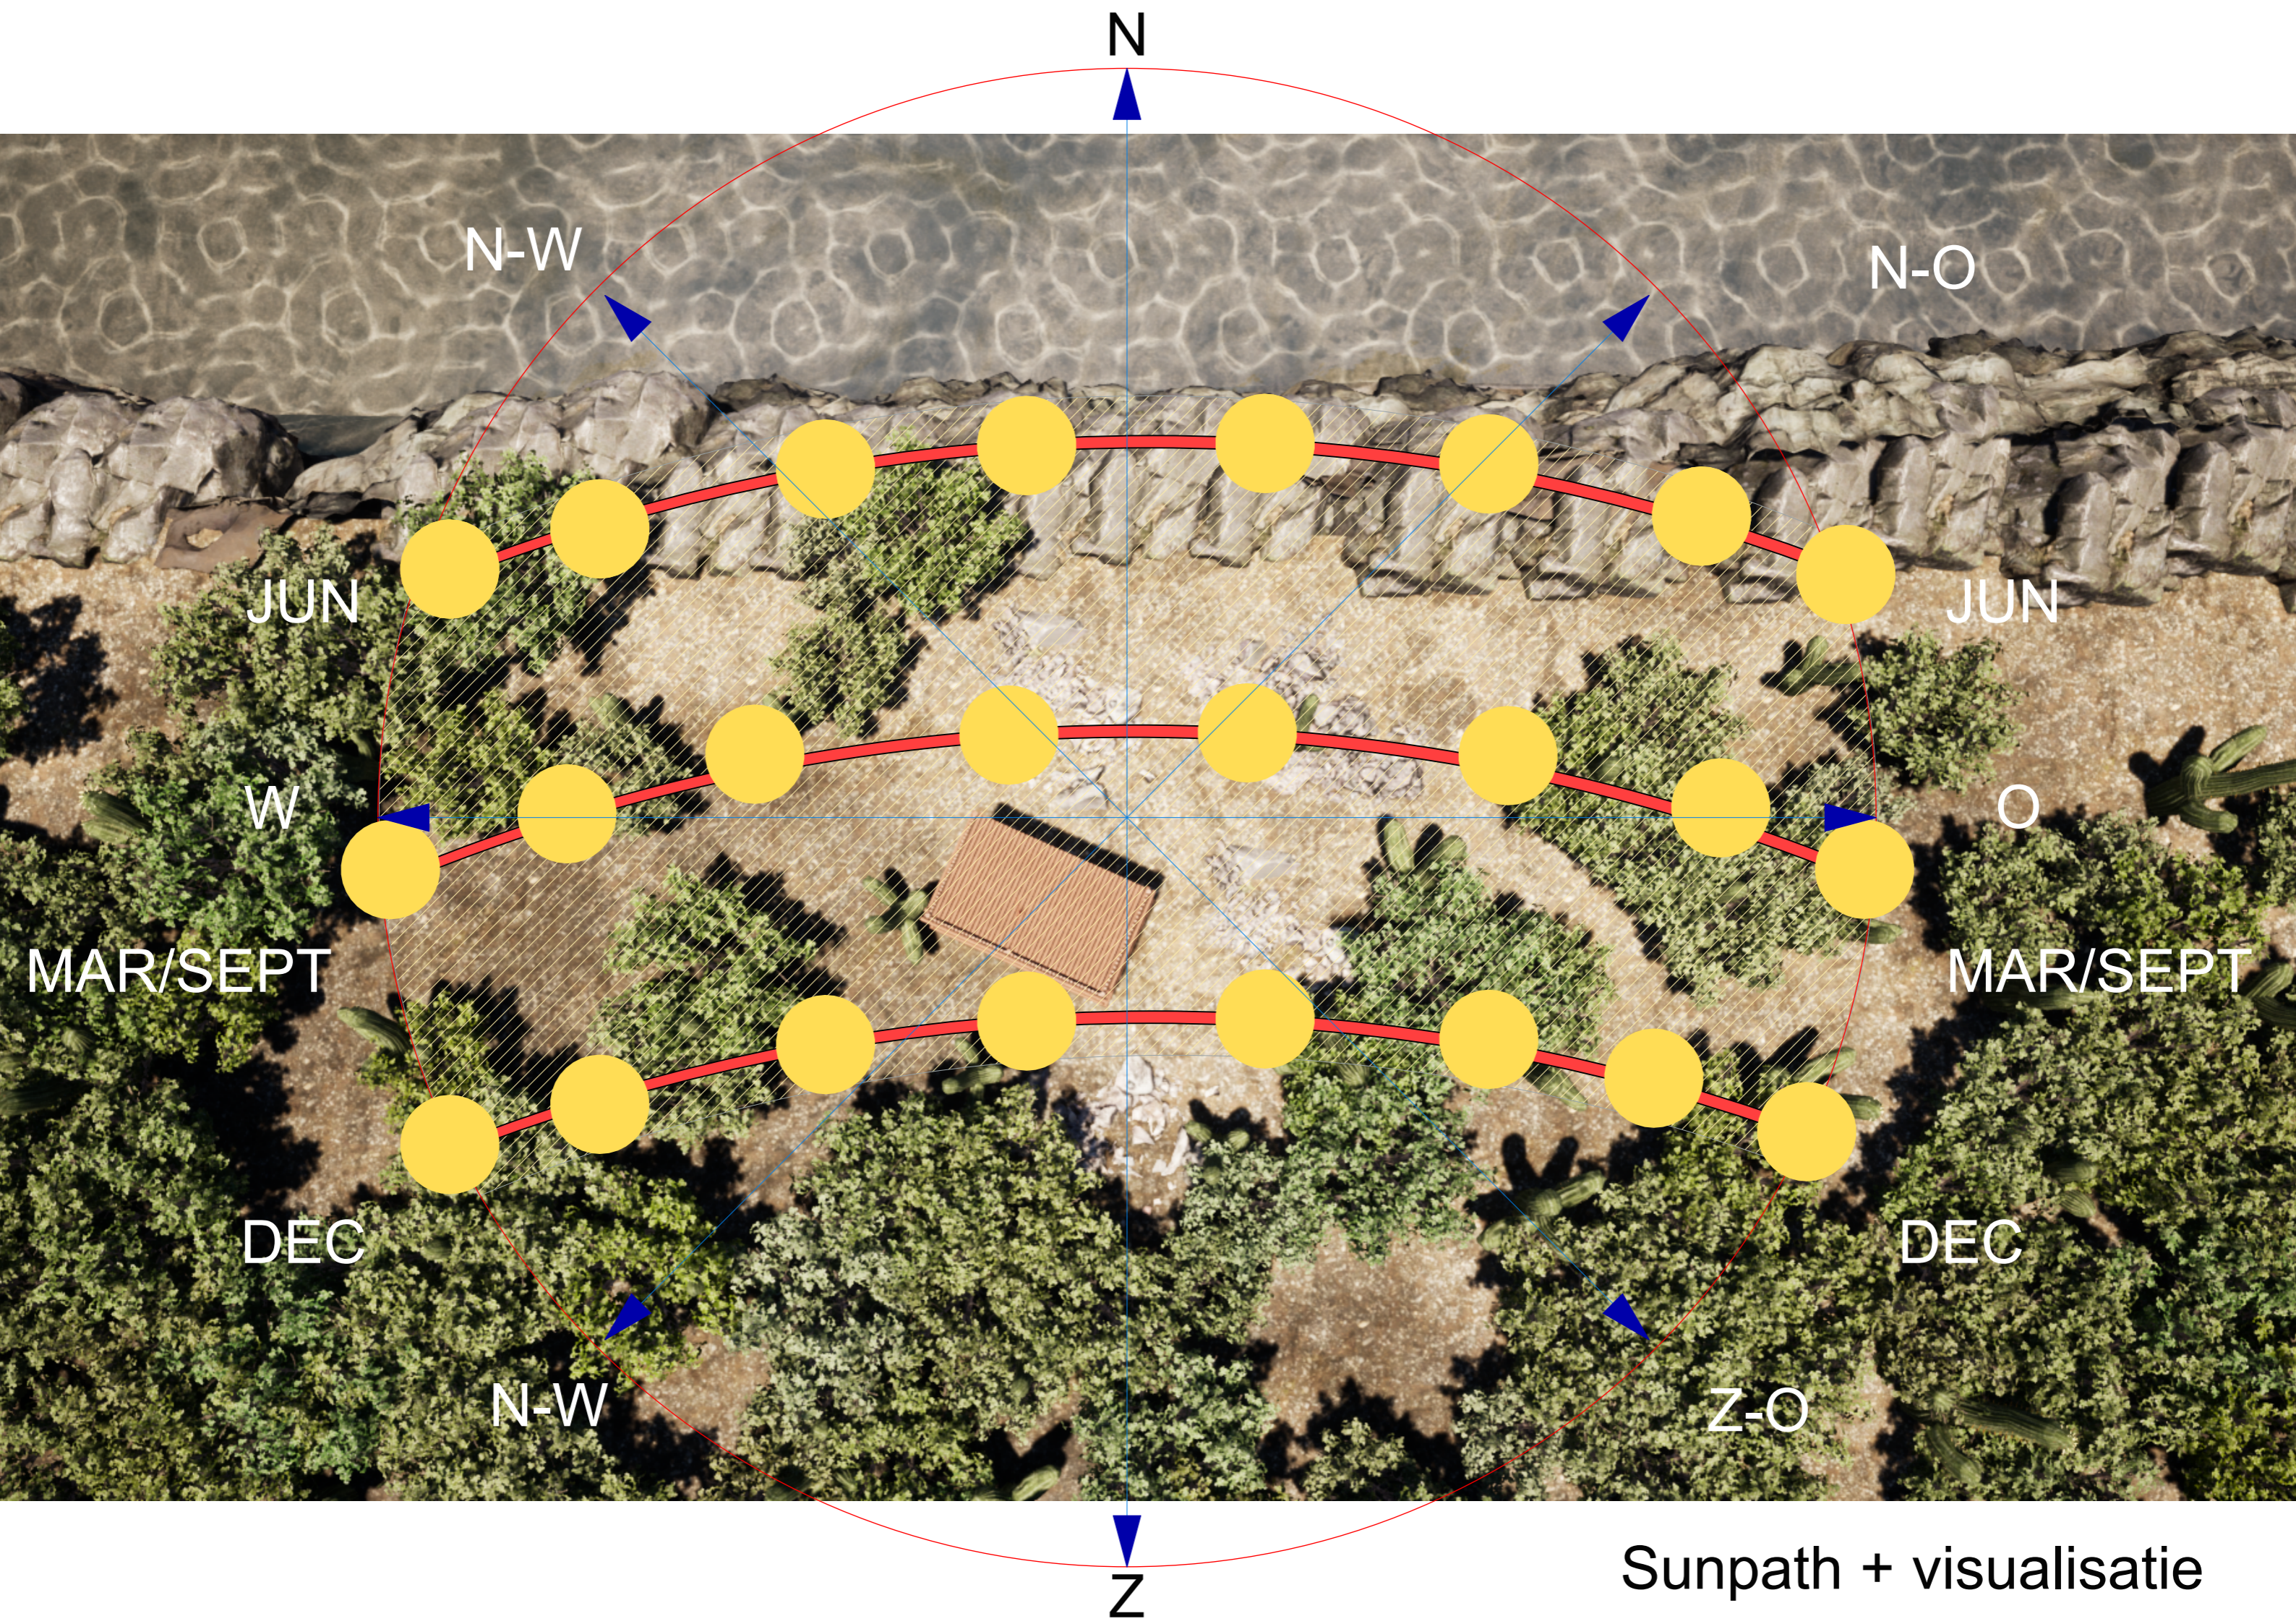

Locatie: Ascension

Noord-oost passaat wind

Locatie: Ascension

Doorsnede A-A

Plattegrond

Moment opname kalender maand: 21 juni
Tijd: 13:00 pm Plaats: ascension

Moment opname kalender maand: 21 maart/september
Tijd: 13:00 pm Plaats: ascension

Moment opname kalender maand: 21 december
Tijd: 13:00 pm Plaats: ascension

Sunpath + visualisatie

Sunpath + schaduwvorming op 21 juni

Sunpath + schaduwvorming op 21 maart/september

Sunpath + schaduwvorming op 21 december

Sunpath + passief op de wind op 21 december